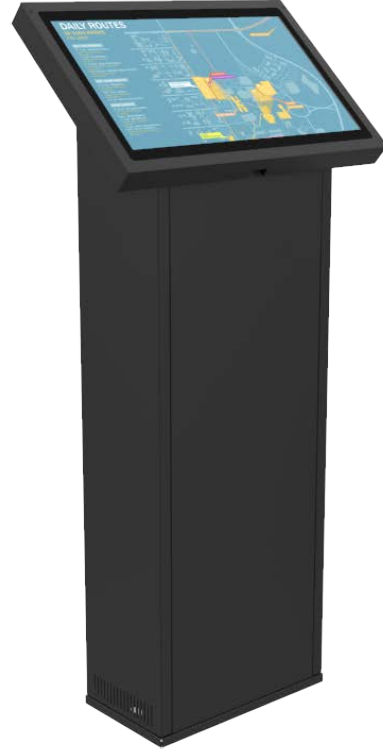

17" KIOSK

TOCHI EKS170-PC-C SERİSİ

TOCHI Kiosklar havalimanlarında online check-in bileti, süpermarketlerde self servis kasa, toplu taşıma sektöründe kart dolumu, eğlence sektöründe bilet satın alma işlemleri, bankalarda bankamatik işlemleri, fabrikalarda üretim takip işlemleri, alışveriş merkezlerinde yön bulmak ya da marketlerde müşteri kartı başvuru işlemleri gibi pek çok farklı alanda çözüm ortağınız olmaya hazır.

Genel Özellikleri

- Ekonomik ve güvenilir
- Paslanmaz çelik, DKP ve Alüminyum kasa seçeneği
- Dokunmatik ekran özelliği
- Yüksek enerji tasarruf çevre dostu teknoloji
- Elektrik kesintisinde otomatik açılma ve kaldığı yerden devam etme özelliği
- Sistemin çalışma ve kapanma zamanlarını ayarlayabilme özelliği

17" KIOSK

TOCHI EKS170-PC-C SERİSİ

Panel Özellikleri

Panel	17inch
Çözünürlük	1280×1024
Aktif Alan	337,92(W)×270,336
Görüş Açısı	75/75/75/60
Parlaklık Oranı	300cd/m ²
Kontrast	1000 : 1
Desteklenen Renk	16.7M
Çalışma Ortam Sıcaklığı	0 ~ 50 °C
Lamba Ömrü (saat)	10 K
Menü İşlemi	Otomatik/ Tak Çalıştır
Tepki Süresi	3.6/1.4 (Typ.)(Tr/Td)
En/Boy Oranı	16 : 9 (H: V)
Dokunmatik	Capasitive/ Resistive/ IR (ops.)