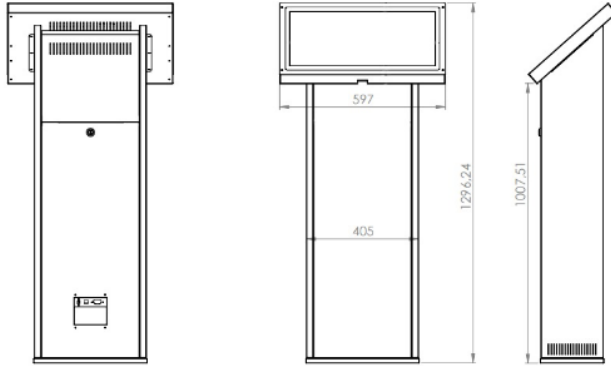

17" KIOSK

TOCHI EKS170-PC-C SERİSİ

Panel Özellikleri

Panel	17inch
Çözünürlük	1280×1024
Aktif Alan	337,92(W)×270,336
Görüş Açısı	75/75/75/60
Parlaklık Oranı	300cd/m ²
Kontrast	1000 : 1
Desteklenen Renk	16.7M
Çalışma Ortam Sıcaklığı	0 ~ 50 °C
Lamba Ömrü (saat)	10 K
Menü İşlemi	Otomatik/ Tak Çalıştır
Tepki Süresi	3.6/1.4 (Typ.)(Tr/Td)
En/Boy Oranı	16 : 9 (H: V)
Dokunmatik	Capasitive/ Resistive/ IR (ops.)