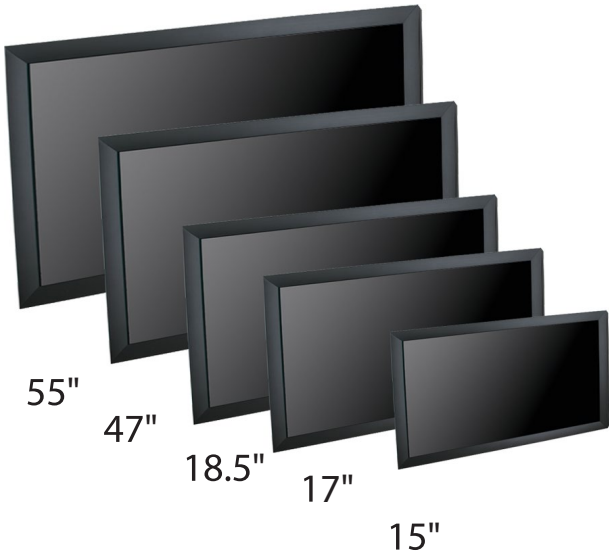

HER SEKTÖRE UYGUN BİR TOCHI MUTLAKA VAR!

Erpa, 1995'te endüstriyel monitör üretimi ile başladığı yolculuğuna konaklama sektörüne ürettiği bilgisayar ve monitörlerde gösterdiği başarısına bir yenisini daha ekledi. Hızla ilerleyen teknolojiye ayak uydurarak, tasarımlarınıza uygun çözümler üretmeyi hedef edinmiş **EAK** serisi, **Erpa** ailesinin en yeni ve inovatif ürünüdür.

Çok düşük miktarda güç tüketen, yüksek performanslı görüntü işleme cihazları, yerli üretimi ve uygun maliyeti ile tasarımlarınıza etkin ve hızlı çözümler sunar.

Toplantı odaları, konferans salonları, bankalar, alışveriş merkezleri ve otel odaları gibi birçok alanda kullanılan Tochi ekran, Shangri la, Cvk, Hilton gibi yaygın konaklama yerleri de tercihini Tochi'den yana kullanıyor.

Özellikler

- Endüstriyel Ekran (Dikey-Yatay Kullanıma Uygun)
- 1280x1024 Çözünürlük
- Tam veya Bölünebilir Ekran
- Pürüzsüz Kolay Temizlenebilen, Şık Metal Kasa
- 15"-55" Arası Ekran seçenekleri
- Kırılmalara Karşı Güçlendirilmiş Güvenlik Camı
- Farklı Renk Seçenekleri
- Kolay Yönetilebilir İçerik

SGS

IP65

Türkiye

Gücünü ve Potansiyelini Keşfet

YERLİ
HARİKASI

1995' den gelen tecrübe ile hizmetinizde