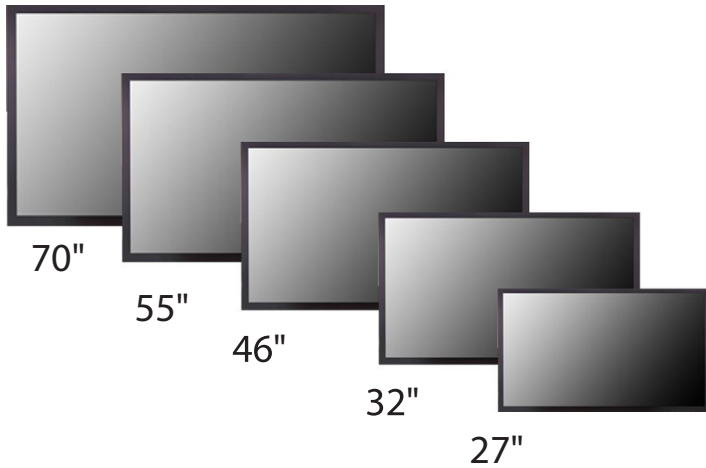

TOCHI EOF SUNLIGHT YÜKSEK PARLAK MONİTÖR SERİSİ

Özellikler

- 1000 nit - 3000 nit arası parlaklık
- 3840x 2160 Çözünürlük
- Led arka ışık
- Darbe ve Titreşime dayanıklı
- 27"-75" Arası Ekran seçenekleri
- Gün ışığında okunabilme ve sessiz çalışma
- Düşük güç tüketimi
- Yatay ve dikey kullanım