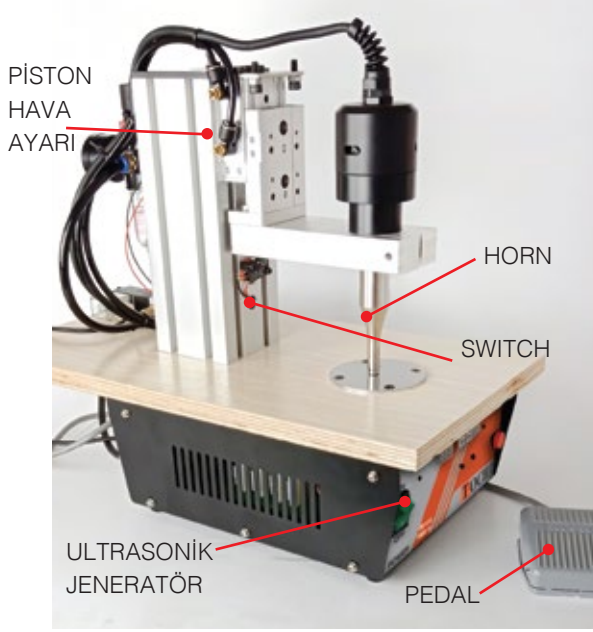

TOCHI

Hızlı, Düşük Maliyetli ve
Ultrasonik Maske Üretim
Teknolojisi

Cerrahi Maske,
N95 ve KN95
Maskelerinin Lastik
Yapıştırma ve
Ultrasonik
Teknoloji

Ultrasonik Puntolama Makinası ERUP-01

Teknik Özellikler

Ürün adı: TOCHI Dijital Ultrasonik Puntalama Makinesi - ERUP-01

Ultrasonik Frekans: 28kHz

Anma Gerilimi: AC 220V 50-60Hz

Çıkış gücü: 1800 W

Paket İçereği: Full Set (Puntalama Makinası, Ultrasonik Jeneratör, Pedal, AC Kablo)