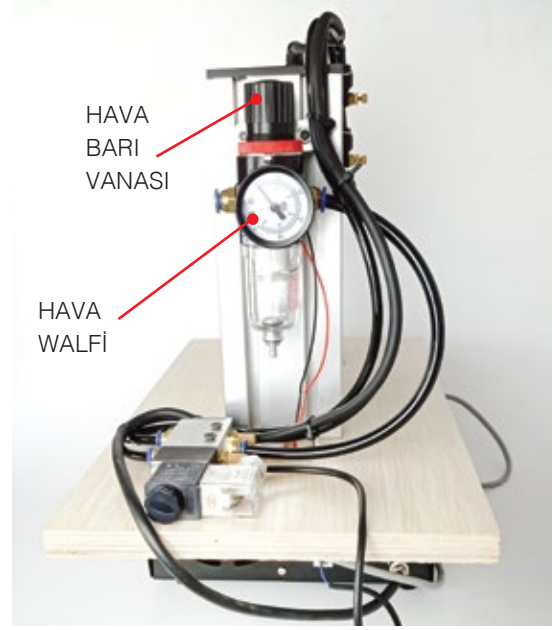

TOCHI

Hızlı, Düşük Maliyetli ve
Ultrasonik Maske Üretim
Teknolojisi

Cerrahi Maske,
N95 ve KN95
Maskelerinin Lastik
Yapıştırma ve
Ultrasonik
Teknoloji

Ultrasonik Puntolama Makinası ERUP-01

Teknik Özellikler

Ürün adı: TOCHI Dijital Ultrasonik Puntalama Makinesi - ERUP-01

Ultrasonik Frekans: 28kHz

Anma Gerilimi: AC 220V 50-60Hz

Çıkış gücü: 1800 W

Paket İçereği: Full Set (Puntalama Makinası, Ultrasonik Jeneratör, Pedal, AC Kablo)