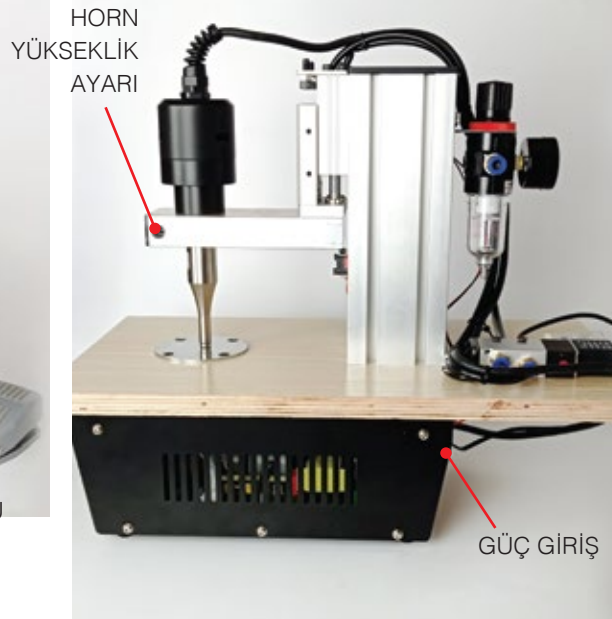

TOCHI

Hızlı, Düşük Maliyetli ve
Ultrasonik Maske Üretim
Teknolojisi

Cerrahi Maske,
N95 ve KN95
Maskelerinin Lastik
Yapıştırma ve
Ultrasonik
Teknoloji

Ultrasonik Puntolama Makinası ERUP-01

Teknik Özellikler

Ürün adı: TOCHI Dijital Ultrasonik Puntalama Makinesi - ERUP-01

Ultrasonik Frekans: 28kHz

Anma Gerilimi: AC 220V 50-60Hz

Çıkış gücü: 1800 W

Paket İçereği: Full Set (Puntalama Makinası, Ultrasonik Jeneratör, Pedal, AC Kablo)