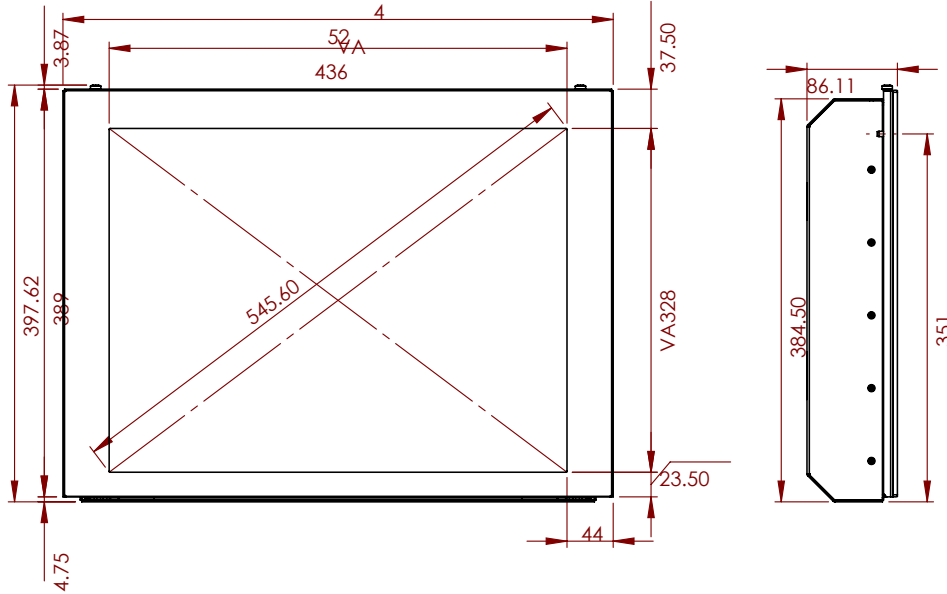

21.3" TOCHI MARİN ECDİS PC MONİTÖR

TOCHI ET213DAS-PC SERİSİ

Genel Özellikler

Teknik Özellikler	
Panel	21.3 inch
İşlemci	i5/i7 4th
Ram	32GB'a kadar
Depolama	1TB Hard Disk
Çözünürlük	1600 (RGB) x 1200 [WXGA]
Aktif Alan	324 (W) x 432 (H) mm
En/Boy Oranı	4:3
Piksel Alanı	0,31125 (H) x 0,31125 (V) mm
Tekpi Süresi	11 ms
Renk	16.7 milyona kadar
Parlaklık	400 cd / m ²
Kontrast Oranı	1500: 1
Görüş Açısı	89/89/89/89
Çalışma Sıcaklığı	-15 ~ 70 ° C
Lamba Ömrü (saat)	50 K (Min.) (Saat)
Giriş/Çıkış	DVI-I (Analog ve Dijital), Display port, DDC / CI (DVI & DP), RS 232, 2 x USB 2.0, Micro SD, Ethernet, HMI (15p D-Sub)
Güç	110/240V