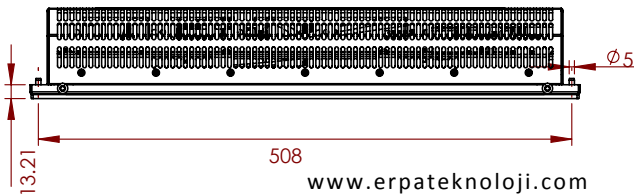

21.3" TOCHI MARİN ECDİS PC MONİTÖR

TOCHI ET213DAS-PC SERİSİ

Genel Özellikler

Teknik Özellikler	
Panel	21.3 inch
İşlemci	i5/i7 4th
Ram	32GB'a kadar
Depolama	1TB Hard Disk
Çözünürlük	1600 (RGB) x 1200 [WXGA]
Aktif Alan	324 (W) x 432 (H) mm
En/Boy Oranı	4:3
Piksel Alanı	0,31125 (H) x 0,31125 (V) mm
Tekpi Süresi	11 ms
Renk	16.7 milyona kadar
Parlaklık	400 cd / m ²
Kontrast Oranı	1500: 1
Görüş Açısı	89/89/89/89
Çalışma Sıcaklığı	-15 ~ 70 ° C
Lamba Ömrü (saat)	50 K (Min.) (Saat)
Giriş/Çıkış	DVI-I (Analog ve Dijital), Display port, DDC / CI (DVI & DP), RS 232, 2 x USB 2.0, Micro SD, Ethernet, HMI (15p D-Sub)
Güç	110/240V