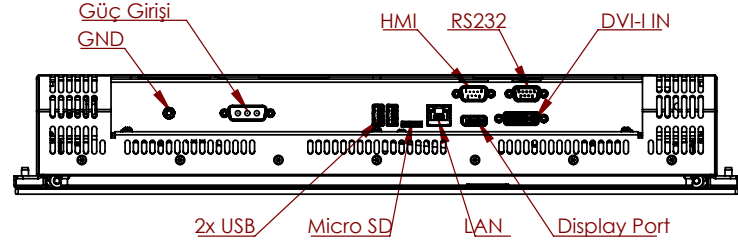

21.3" TOCHI MARİN ECDİS PC MONİTÖR

TOCHI ET213DAS-PC SERİSİ

Genel Özellikler

Teknik Özellikler	
Panel	21.3 inch
İşlemci	i5/i7 4th
Ram	32GB'a kadar
Depolama	1TB Hard Disk
Çözünürlük	1600 (RGB) x 1200 [WXGA]
Aktif Alan	324 (W) x 432 (H) mm
En/Boy Oranı	4:3
Piksel Alanı	0,31125 (H) x 0,31125 (V) mm
Tekpi Süresi	11 ms
Renk	16.7 milyona kadar
Parlaklık	400 cd / m ²
Kontrast Oranı	1500: 1
Görüş Açısı	89/89/89/89
Çalışma Sıcaklığı	-15 ~ 70 ° C
Lamba Ömrü (saat)	50 K (Min.) (Saat)
Giriş/Çıkış	DVI-I (Analog ve Dijital), Display port, DDC / CI (DVI & DP), RS 232, 2 x USB 2.0, Micro SD, Ethernet, HMI (15p D-Sub)
Güç	110/240V