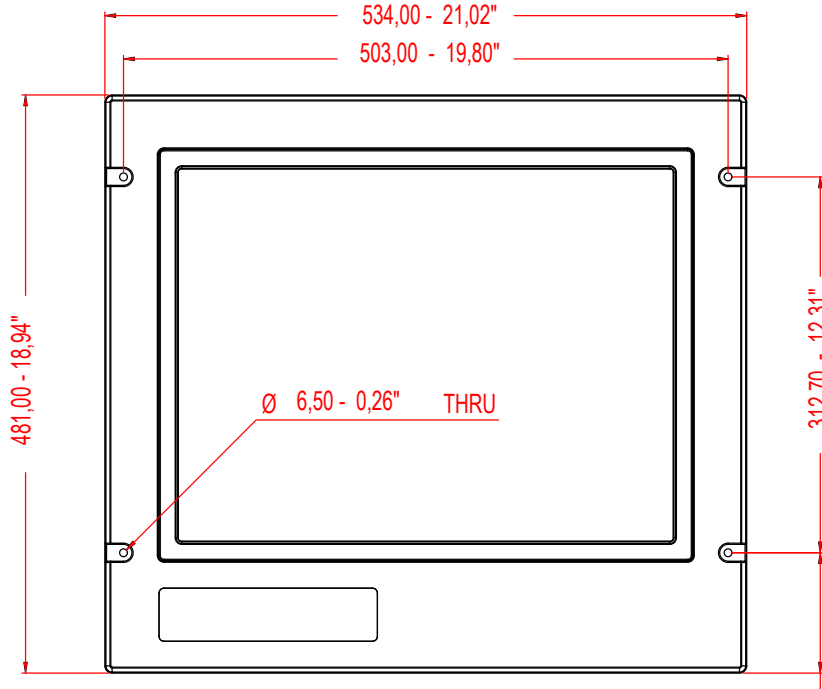

ÖN TARAF

www.erpateknoloji.com

ERPA İLETİŞİM VE ELEKTRONİK SAN. VE TİC. LTD. ŞTİ.
Kemeraltı Cad. Şefkat İş Hanı No: 1-3 Kat: 7 Karaköy / İstanbul
Tel. : 0212 293 58 26 - Fax : 0212 293 47 69