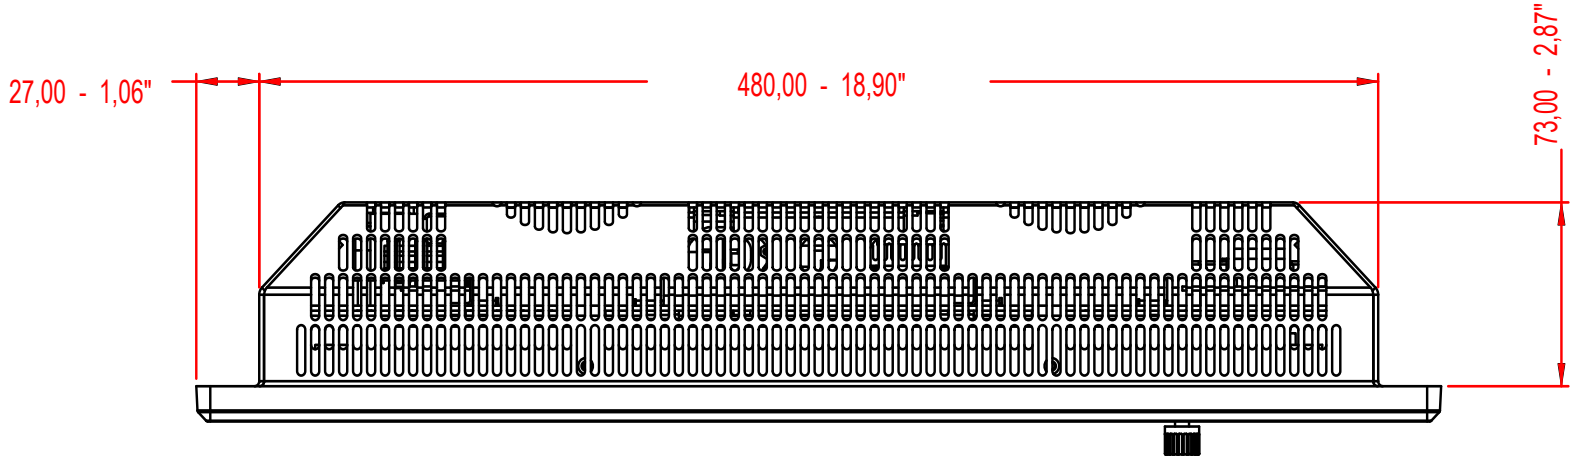

ÜST TARAF

YAN TARAF

ARKA TARAF