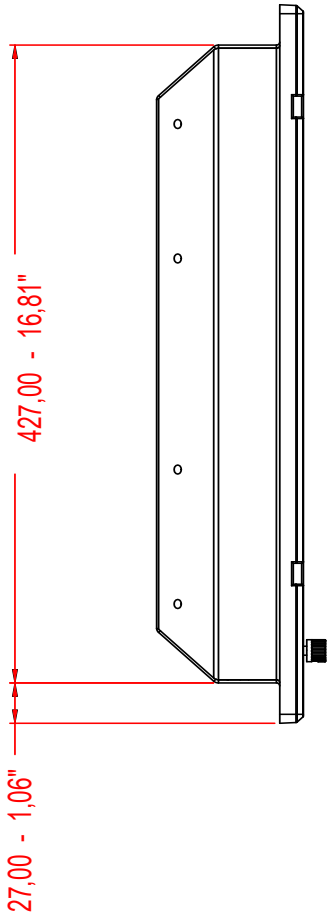

ÜST TARAF

YAN TARAF

ARKA TARAF