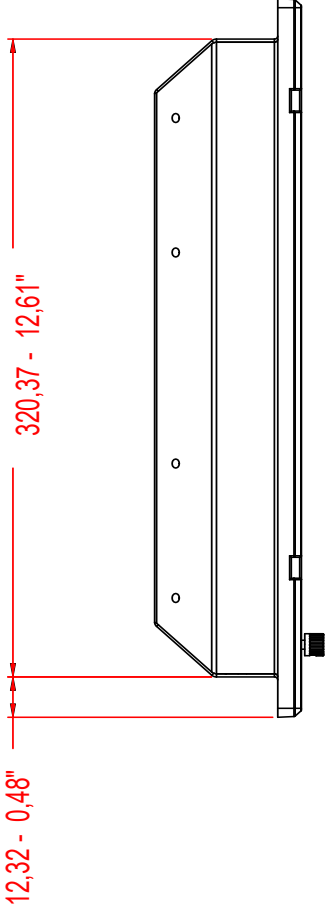

ÜST TARAF

YAN TARAF

ARKA TARAF