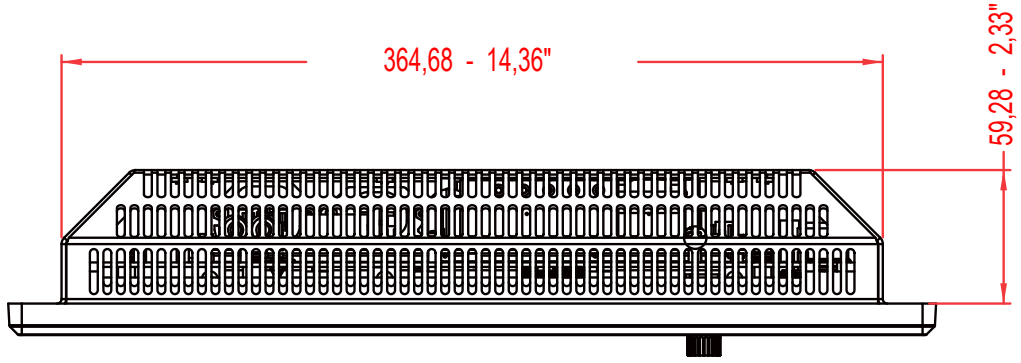

ÜST TARAF

YAN TARAF

ARKA TARAF