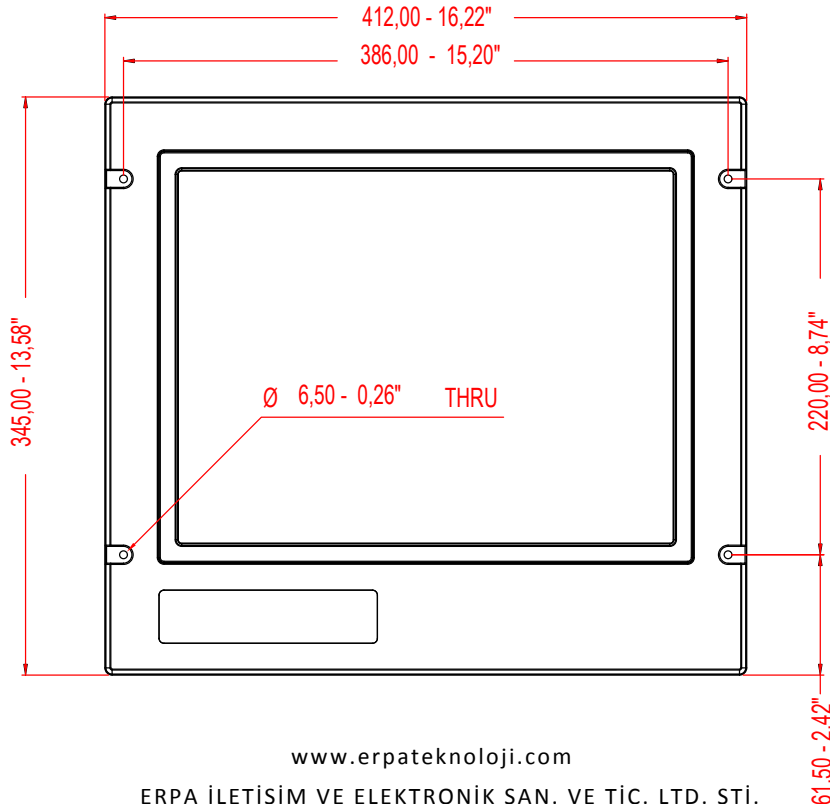

ÖN TARAF

www.erpateknoloji.com

ERPA İLETİŞİM VE ELEKTRONİK SAN. VE TİC. LTD. ŞTİ.
Kemeraltı Cad. Şefkat İş Hanı No: 1-3 Kat: 7 Karaköy / İstanbul
Tel. : 0212 293 58 26 - Fax : 0212 293 47 69