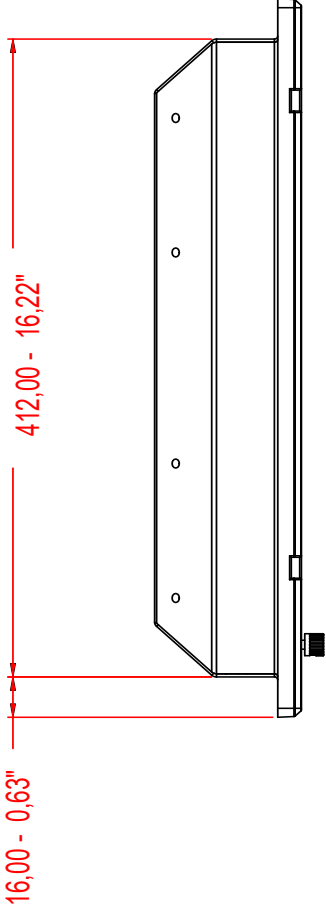

ÜST TARAF

YAN TARAF

ARKA TARAF