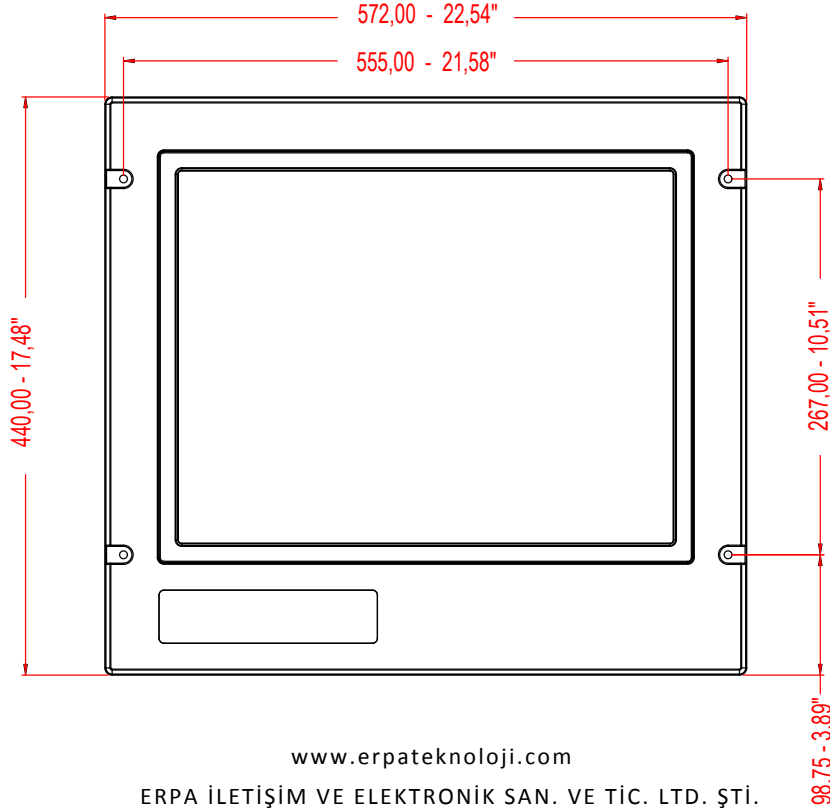

ÖN TARAF

www.erpateknoloji.com

ERPA İLETİŞİM VE ELEKTRONİK SAN. VE TİC. LTD. ŞTİ.
Kemeraltı Cad. Şefkat İş Hanı No: 1-3 Kat: 7 Karaköy / İstanbul
Tel. : 0212 293 58 26 - Fax : 0212 293 47 69