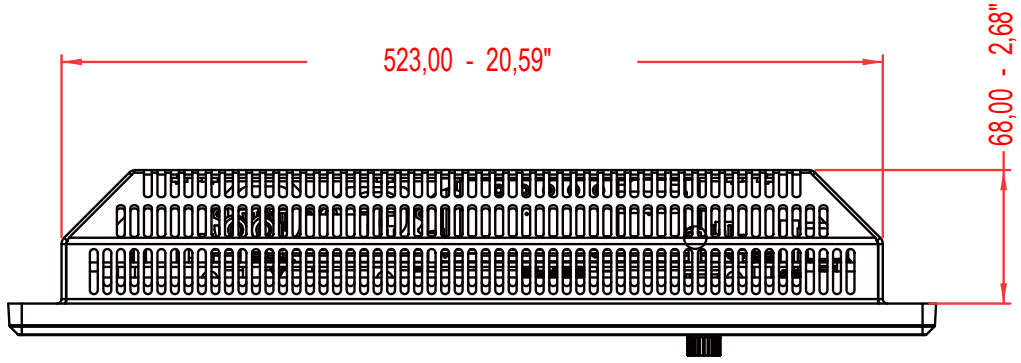

ÜST TARAF

YAN TARAF

ARKA TARAF