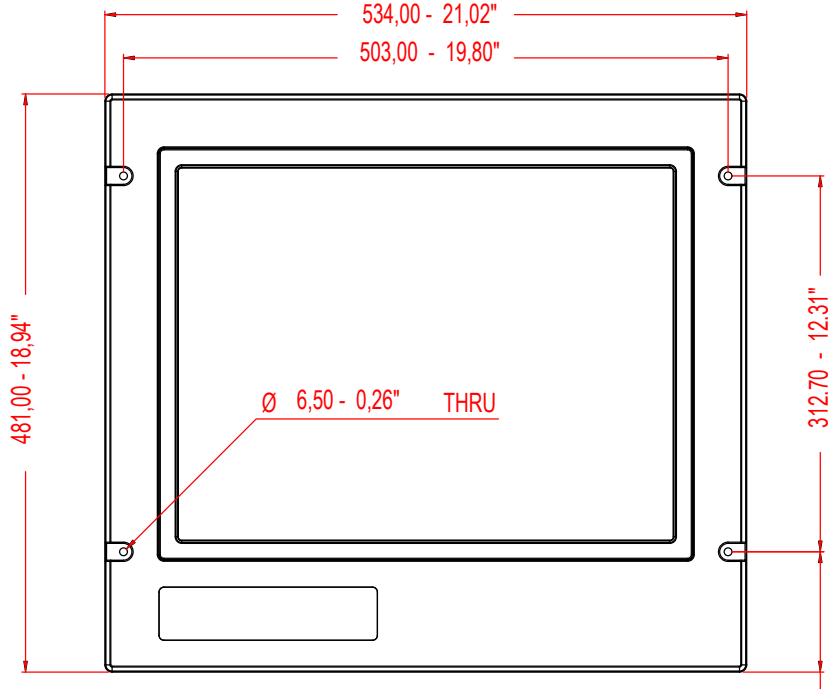

ÖN TARAF

www.erpateknoloji.com

ERPA İLETİŞİM VE ELEKTRONİK SAN. VE TİC. LTD. ŞTİ.
Kemeraltı Cad. Şefkat İş Hanı No: 1-3 Kat: 7 Karaköy / İstanbul
Tel. : 0212 293 58 26 - Fax : 0212 293 47 69