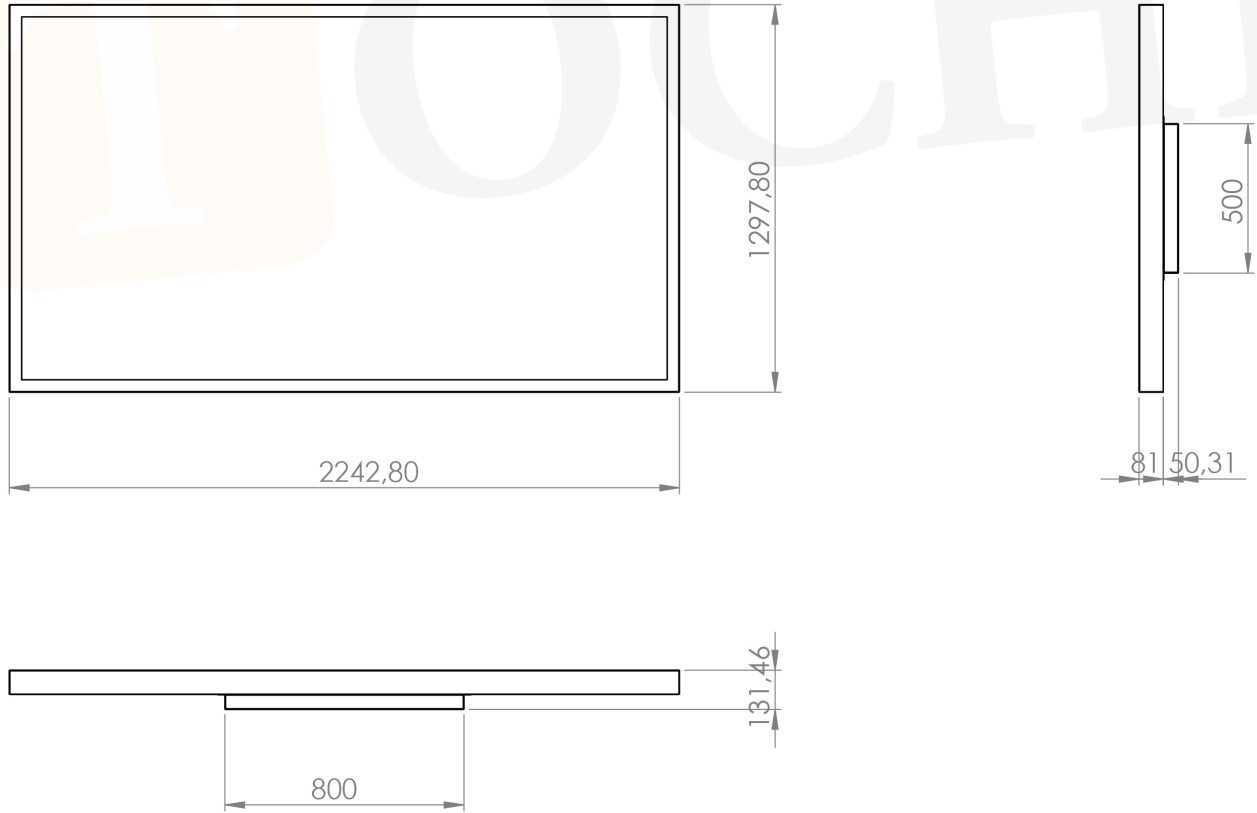

### Genel Özellikler

Teknik Özellikler	
Panel	98 inch
Çözünürlük	3840(RGB)×2160 , UHD
Aktif Alan	2158.85(W)×1214.35(H) mm
En/Boy Oranı	16:9 (H: V)
Piksel Alanı	0.3113 mm
Tekpi Süresi	8 (Typ.)
Renk	1.06B 72% (CIE1931)
Parlaklık	500 cd/m <sup>2</sup> (Typ.)
Kontrast Oranı	1300:1 (Typ.) (TM)
Görüş Açısı	89/89/89/89 (Typ.)(CR≥10)
Çalışma Sıcaklığı	0 ~ 50 °C
Lamba Ömrü (saat)	30 K (Min.) (Saat)
Menü İşlemi	Otomatik/ Tak Çalıştır
Power	220V