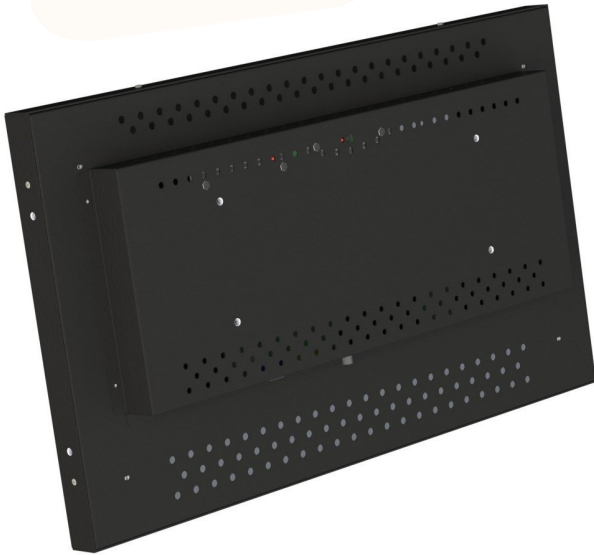

86" KAPALI KASA ENDÜSTRİYEL MONİTÖR

TOCHI EMK860- AND SERİSİ

Konutlar, plazalar, alışveriş merkezleri, hastaneler, oteller, sergi ve fuar alanları, holdingler, okullar.

Genel Özellikleri

- Ekonomik ve güvenilir.
- 3840(RGB)×2160 [UHD] Çözünürlük
- 0 ~ 50 ° C geniş sıcaklık aralığına sahiptir.
- Paslanmaz çelik, DKP, Alüminyum kasa seçenekleri
- 800 derece kadar ısıtılarak daha dayanıklı hale getirilen 4 mm kalınlığında tamperli cam
- %80 enerji tasarrufu
- Elektrik kesintisinde otomatik açılma ve kaldığı yerden devam etme özelliği
- Elektrostatik toz boya, RALL sınıfı seçenekleri
- Elektromanyetik dalgalanmalara karşı parazit önleyici devre
- Ani elektrik artımına karşı DC elektrik yöntemi

Tochi

Kullanım alanı çok geniş olan Tochi Endüstriyel ürün serilerimiz ihtiyaca göre farklı boyutlarda ve özelliklerde konfigüre edilebilir. Yerli üretim, yüksek kalite ve düşük maliyeti ile tercih sebebi olan ürünlerimiz; farklı sinyal, çözünürlük, parlaklık, dokunmatik gibi çoklu seçenekler sunarak müşteriye özel olarak tasarlanmakta ve üretimi yapılmaktadır.

86" KAPALI KASA ENDÜSTRİYEL MONİTÖR

TOCHI EMK860- AND SERİSİ

Genel Özellikler

Teknik Özellikler	
Panel	86 inch
Çözünürlük	3840(RGB)×2160 , UHD
Aktif Alan	1895.04(W)×1065.96(H) mm
En/Boy Oranı	16:9 (H: V)
Piksel Alanı	0.3113 mm
Tekpi Süresi	8 (Typ.)
Renk	1.07B 72% (CIE1931)
Parlaklık	410 cd/m ² (Typ.)
Kontrast Oranı	1200:1 (Typ.) (TM)
Görüş Açısı	89/89/89/89 (Typ.)(CR≥10)
Çalışma Sıcaklığı	0 ~ 50 °C
Lamba Ömrü (saat)	50 K (Min.) (Saat)
Menü İşlemi	Otomatik/ Tak Çalıştır
Power	220V