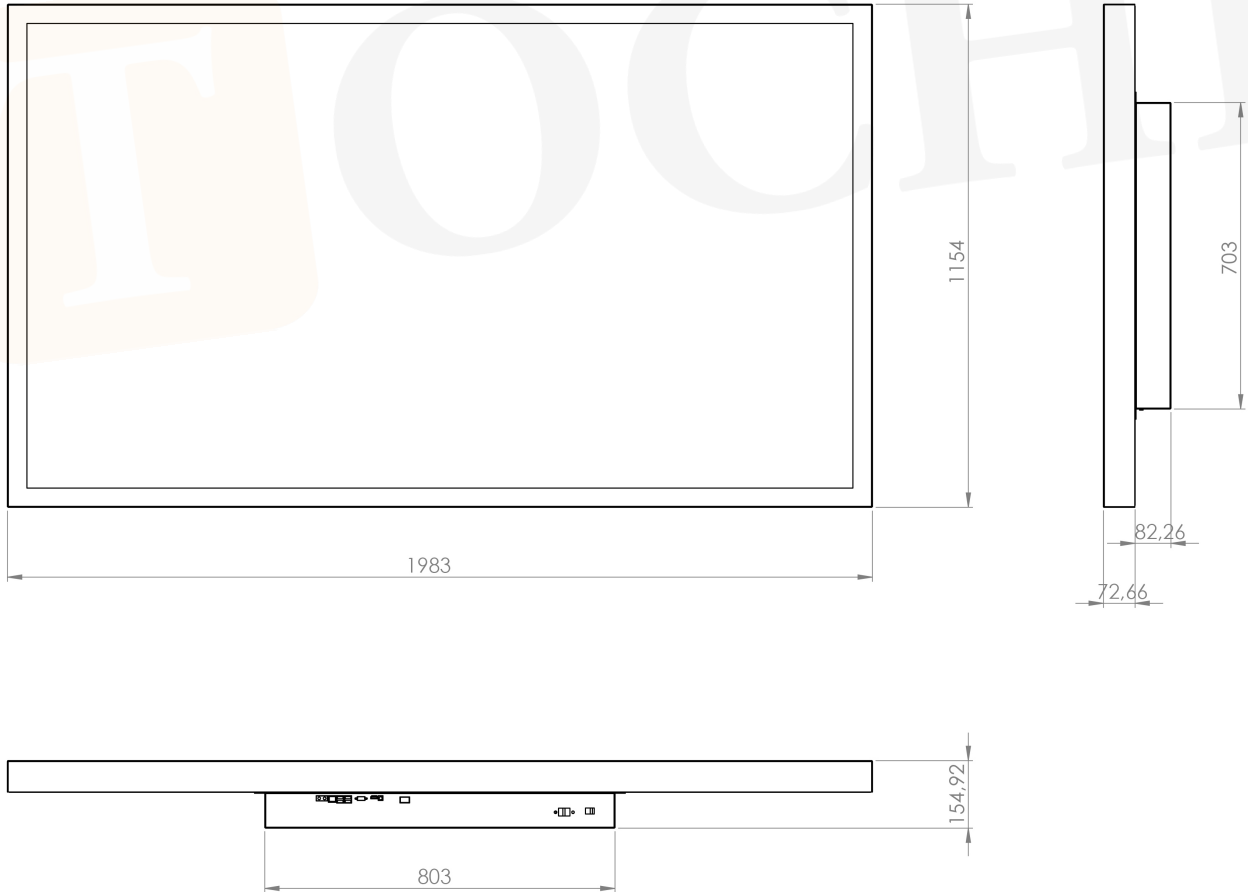

86" KAPALI KASA ENDÜSTRİYEL MONİTÖR

TOCHI EMK860- AND SERİSİ

Genel Özellikler

Teknik Özellikler	
Panel	86 inch
Çözünürlük	3840(RGB)×2160 , UHD
Aktif Alan	1895.04(W)×1065.96(H) mm
En/Boy Oranı	16:9 (H: V)
Piksel Alanı	0.3113 mm
Tekpi Süresi	8 (Typ.)
Renk	1.07B 72% (CIE1931)
Parlaklık	410 cd/m ² (Typ.)
Kontrast Oranı	1200:1 (Typ.) (TM)
Görüş Açısı	89/89/89/89 (Typ.)(CR≥10)
Çalışma Sıcaklığı	0 ~ 50 °C
Lamba Ömrü (saat)	50 K (Min.) (Saat)
Menü İşlemi	Otomatik/ Tak Çalıştır
Power	220V