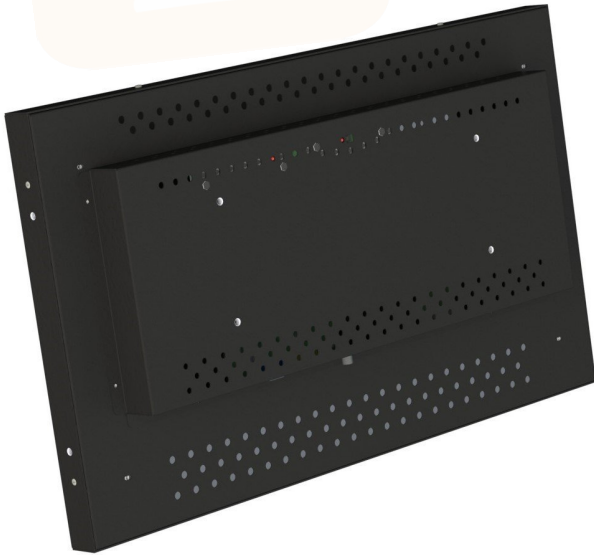

75" KAPALI KASA ENDÜSTRİYEL MONİTÖR

TOCHI EMK750- AND SERİSİ

Konutlar, plazalar, alışveriş merkezleri, hastaneler, oteller, sergi ve fuar alanları, holdingler, okullar.

Genel Özellikleri

- Ekonomik ve güvenilir.
- 3840(RGB)×2160 [UHD] Çözünürlük
- 0 ~ 50 ° C geniş sıcaklık aralığına sahiptir.
- Paslanmaz çelik, DKP, Alüminyum kasa seçenekleri
- 800 derece kadar ısıtılarak daha dayanıklı hale getirilen 4 mm kalınlığında tamperli cam
- %80 enerji tasarrufu
- Elektrik kesintisinde otomatik açılma ve kaldığı yerden devam etme özelliği
- Elektrostatik toz boya, RALL sınıfı seçenekleri
- Elektromanyetik dalgalanmalara karşı parazit önleyici devre
- Ani elektrik artımına karşı DC elektrik yöntemi

Tochi

Kullanım alanı çok geniş olan Tochi Endüstriyel ürün serilerimiz ihtiyaca göre farklı boyutlarda ve özelliklerde konfigüre edilebilir. Yerli üretim, yüksek kalite ve düşük maliyeti ile tercih sebebi olan ürünlerimiz; farklı sinyal, çözünürlük, parlaklık, dokunmatik gibi çoklu seçenekler sunarak müşteriye özel olarak tasarlanmakta ve üretimi yapılmaktadır.

75" KAPALI KASA ENDÜSTRİYEL MONİTÖR

TOCHI EMK750- AND SERİSİ

Genel Özellikler

Teknik Özellikler	
Panel	75 inch
Çözünürlük	3840(RGB)×2160 [UHD]
Aktif Alan	1649.66(H)×927.936(V) mm
En/Boy Oranı	16:9 (H: V)
Piksel Alanı	0.4296×0.4296
Tekpi Süresi	8 (Typ.)
Renk	16.7M/1.07B
Parlaklık	2500 cd/m ² (Typ.)
Kontrast Oranı	5000:1 (Typ.)
Görüş Açısı	89/89/89/89 (Typ.)(CR≥10)
Çalışma Sıcaklığı	0 ~ 50 °C
Lamba Ömrü (saat)	50 K (Min.) (Saat)
Menü İşlemi	Otomatik/ Tak Çalıştır
Power	220V