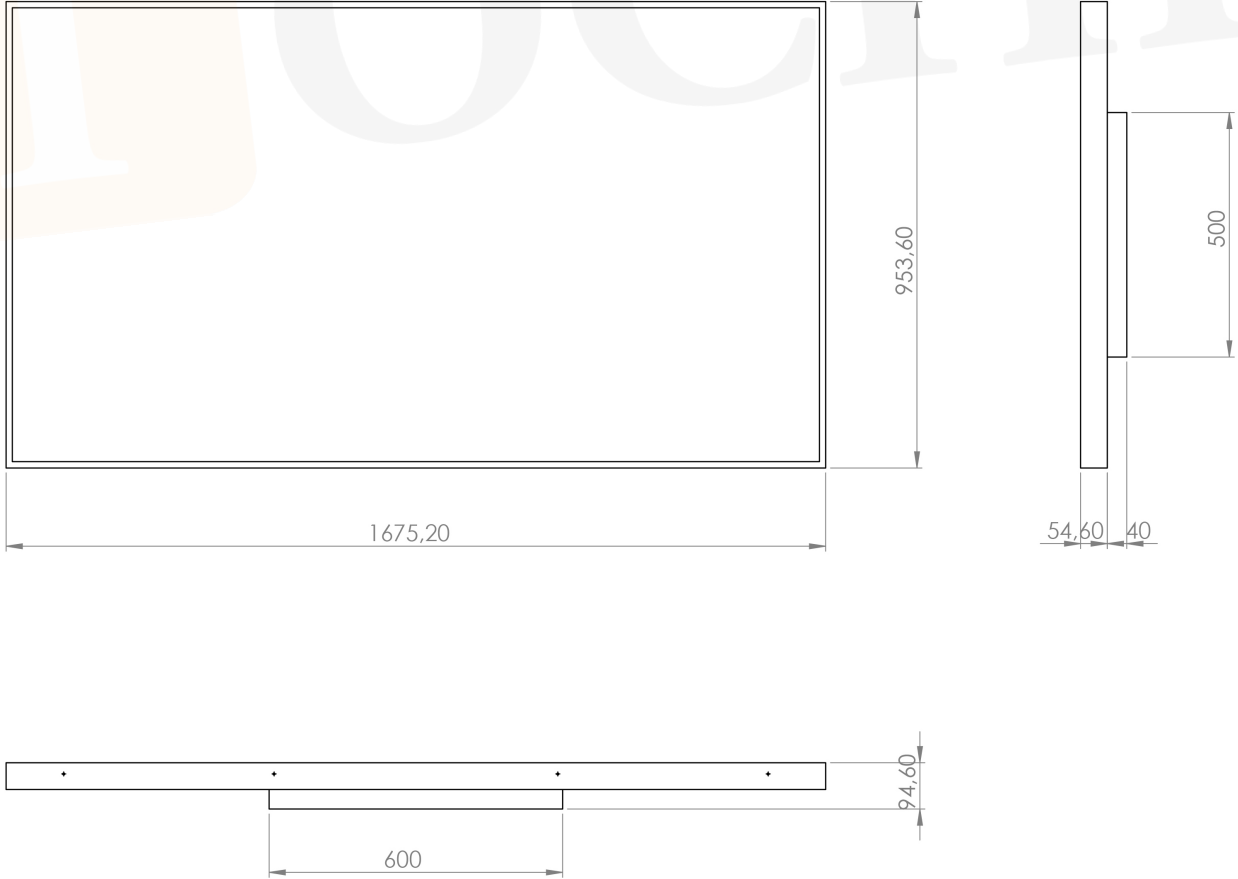

75" KAPALI KASA ENDÜSTRİYEL MONİTÖR

TOCHI EMK750- AND SERİSİ

Genel Özellikler

Teknik Özellikler	
Panel	75 inch
Çözünürlük	3840(RGB)×2160 [UHD]
Aktif Alan	1649.66(H)×927.936(V) mm
En/Boy Oranı	16:9 (H: V)
Piksel Alanı	0.4296×0.4296
Tekpi Süresi	8 (Typ.)
Renk	16.7M/1.07B
Parlaklık	2500 cd/m ² (Typ.)
Kontrast Oranı	5000:1 (Typ.)
Görüş Açısı	89/89/89/89 (Typ.)(CR≥10)
Çalışma Sıcaklığı	0 ~ 50 °C
Lamba Ömrü (saat)	50 K (Min.) (Saat)
Menü İşlemi	Otomatik/ Tak Çalıştır
Power	220V