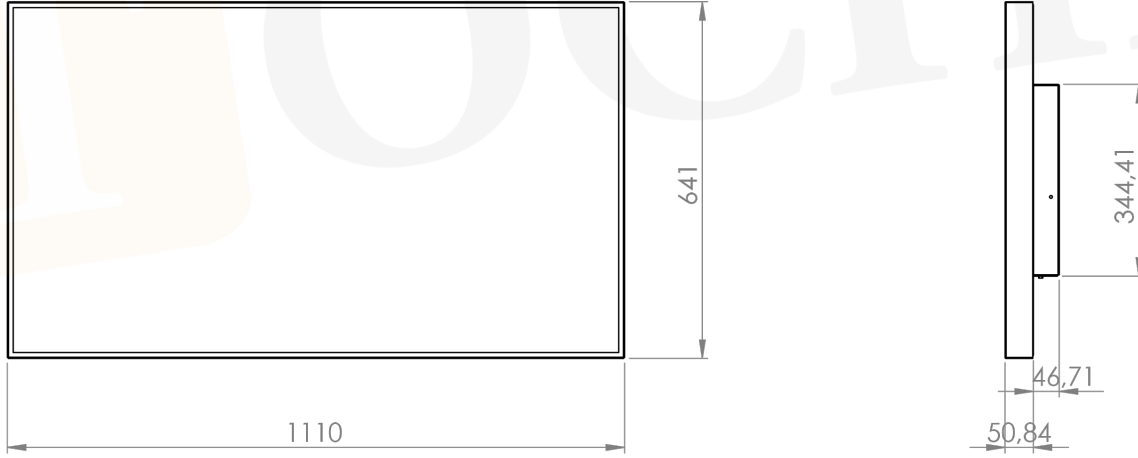

49" KAPALI KASA ENDÜSTRİYEL MONİTÖR

TOCHI EMK490- AND SERİSİ

Genel Özellikler

Teknik Özellikler	
Panel	49 inch
Çözünürlük	1920 (RGB) × 1080 [FHD]
Aktif Alan	1073.78(H)×604(V) mm
En/Boy Oranı	16:9 (H: V)
Piksel Alanı	0.3113 mm
Tekpi Süresi	12 (Typ.)
Renk	16.7M 68% (CIE1931)
Parlaklık	450 cd/m ² (Typ.)
Kontrast Oranı	1100:1 (Typ.) (TM)
Görüş Açısı	89/89/89/89 (Typ.)(CR≥10)
Çalışma Sıcaklığı	0 ~ 50 °C
Lamba Ömrü (saat)	50 K (Min.) (Saat)
Menü İşlemi	Otomatik/ Tak Çalıştır
Power	220V