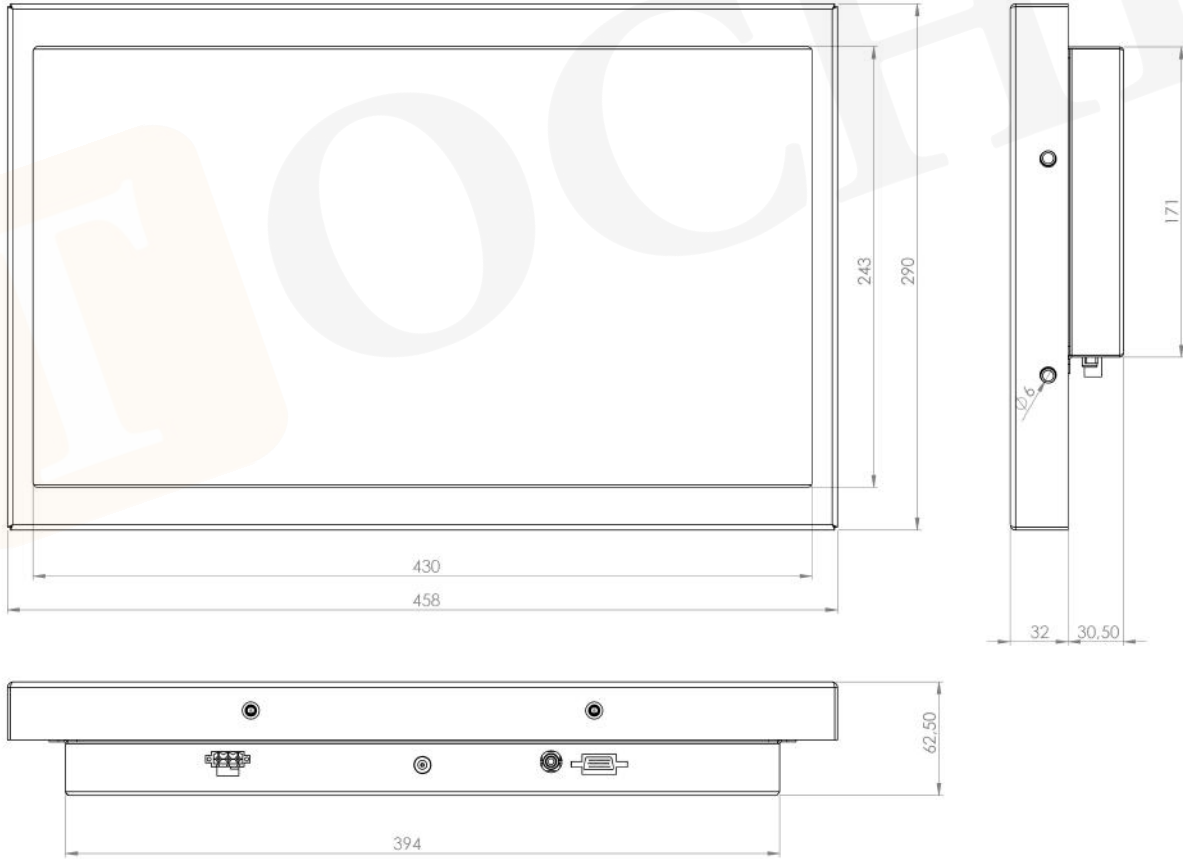

19.5" KAPALI KASA ENDÜSTRİYEL MONİTÖR

TOCHI EMK195- AND SERİSİ

Genel Özellikler

Teknik Özellikler	
Panel	19.5 inch
Çözünürlük	1440(RGB)×900
Aktif Alan	409,8 × 230,4 (H × V)
En/Boy Oranı	16: 9 (G: Y)
Piksel Alanı	0,300 × 0,300 mm
Tekpi Süresi	9.0 (Tür) (G'den G'ye) (ms)
Renk	16.7M (8 bit)
Parlaklık	250 cd / m ²
Kontrast Oranı	3000: 1 (Tip.) (İletken)
Görüş Açısı	88/88/88/88 (Tip) (CR≥20)
Çalışma Sıcaklığı	0 ~ 50 °C
Menü İşlemi	Otomatik/ Tak Çalıştır
Power	12V [Opsiyonel 9V-36V]
HDMI/USB/VGA/ DVI	Opsiyonel