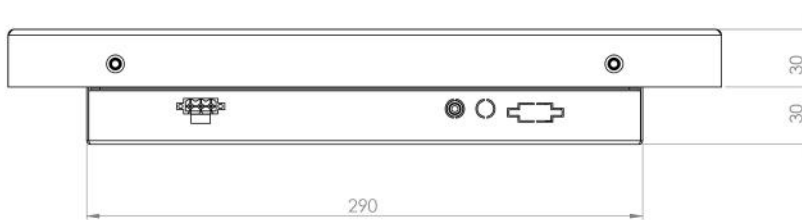

### Genel Özellikler

Teknik Özellikler	
Panel	15.6 inch
Çözünürlük	1920 (RGB) × 1080, FHD
Aktif Alan	344,16 (H) × 193,59 (V) mm
En/Boy Oranı	16: 9
Piksel Alanı	0.17925 × 0.17925 (H × V) mm
Tekpi Süresi	25 ms
Renk	262K
Parlaklık	300 cd / m <sup>2</sup>
Kontrast Oranı	700: 1
Görüş Açısı	85/85/85/85
Çalışma Sıcaklığı	0 ~ 50 ° C
Lamba Ömrü (saat)	15K (Min.) (Saat)
Menü İşlemi	Otomatik/ Tak Çalıştır
Power	12V [Opsiyonel 9V-36V]