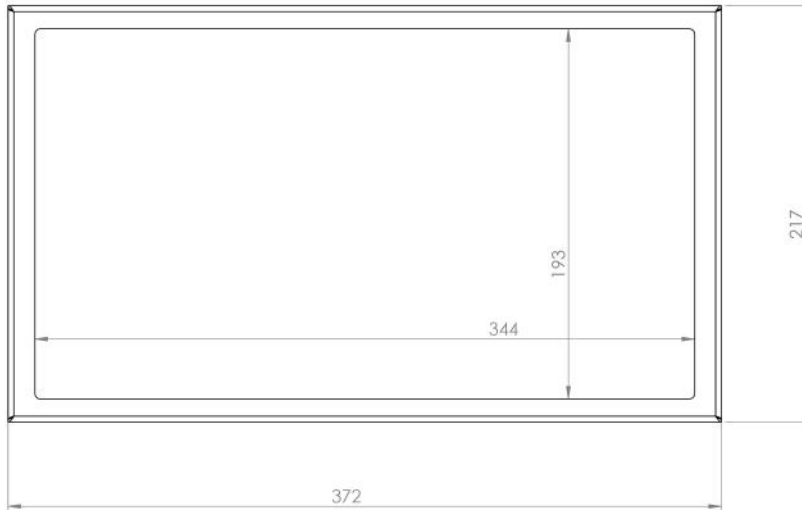

### Genel Özellikler

Teknik Özellikler	
Panel	15.6 inch
Çözünürlük	1920 (RGB) × 1080, FHD
Aktif Alan	344,16 (H) × 193,59 (V) mm
En/Boy Oranı	16: 9
Piksel Alanı	0.17925 × 0.17925 (H × V) mm
Tekpi Süresi	25 ms
Renk	262K
Parlaklık	300 cd / m <sup>2</sup>
Kontrast Oranı	700: 1
Görüş Açısı	85/85/85/85
Çalışma Sıcaklığı	0 ~ 50 ° C
Lamba Ömrü (saat)	15K (Min.) (Saat)
Menü İşlemi	Otomatik/ Tak Çalıştır
Power	12V [Opsiyonel 9V-36V]