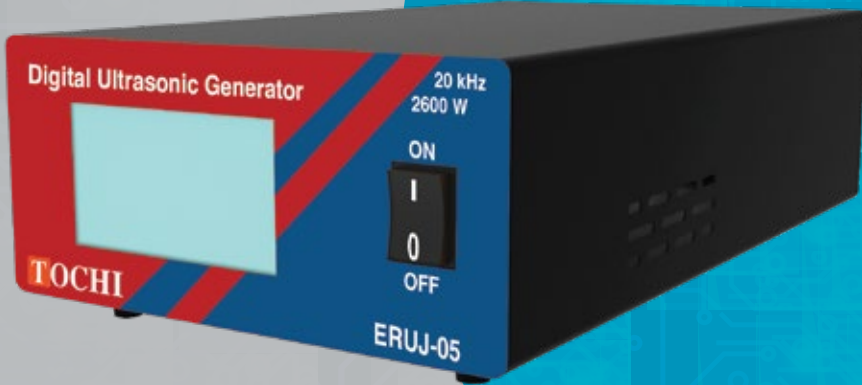

TOCHI

Dijital Ultrasonik Jeneratör

ERUJ-05

Ultrasonik Jeneratör

Horn Ucu

Ultrasonik Kaynak
Dönüştürücü

Sürekli Kaynak Modu

Otomatik Ayarlama

20 kHz
Frekans

2600 W
Güç Kaynağı

**Hızlı, Düşük Maliyetli ve
Esnek Kaynak Süreçleri için Ultrasonik Teknoloji**

ERUJ-05

Dijital Ultrasonik Jeneratör

Maske üretiminde kullanılan yüksek frekanslı 20 kHz
2600 W Güç Çıkışı ve 2 yıl garantili olarak satışa sunulmaktadır.

TEKNİK ÖZELLİKLER

Model	: TOCHI - ERUJ-05 Dijital Ultrasonik Jeneratör
Frekans	: 20kHz
Ultrasonik Güç	: 2600W
Enerji Girişi	: AC 220V, 50 Hz
Dönüştürücü	: Kore Teknolojisi LBT Piezoelektrik Kaynak Ucu
Dijital Jeneratör	: Sürekli kaynak modu! * Manuel veya yarı otomatik maske makinesi için kullanılan sürekli kaynak modu. * Otomatik maske makinesi için kullanılan sürekli kaynak modu. * Full otomatik için sürekli kaynak modu. * Jeneratör üçüncü nesil akıllı otomatik frekans izleme ve artırmadır.
Avantajları	: - Daha iyi kontrol kaynağı için akıllı devre düzeni tasarımı ve kablolama ve profesyonel IC programlama. - Piezoelektrik seramikler ile LBTTransducer daha kararlı ultrasonik enerji. - Piyasada yaygın olarak kullanılmaktadır. istikrarlı kalite.
Boyutlar	: Jeneratör: 385x220x115mm Horn: 110x20mm veya 200x20mm
Brüt Ağırlık	: 14 kg.
Ambalaj Ebadı	: 470x400x360mm
Ambalaj İçereği	: Ultrasonik Jeneratör, Dönüştürücü, Horn, AC Kablo, Tetikleme Kablosu
Kullanım Kılavuzu	: Var
Garanti	: 2 Yıl