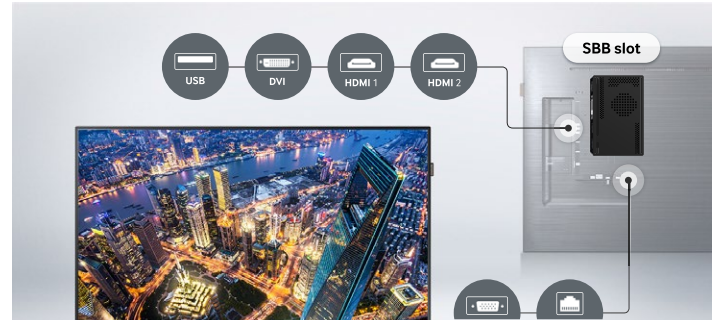

ÇOKLU BİR BAĞLANTILI DİJİTAL SİNYALİ KOLAYCA KONTROL EDİN

Belirli ihtiyaçlarınıza göre arayüzlerle ekranı diğer dijital ekranlar ile kolayca bağlayın. Ekran, yalnızca işletmelerin en çok kullandıkları sadeli bağlantıları değil, aynı zamanda çok çeşitli kaynak aygıt türlerini destekliyor. Arayüzler geniş bağlanabilirlik için HDMI, DVI, D-sub, Bileşen ve Kompozit girişi ve ayrıca RS-232C ve RJ45'i içerir. Buna ek olarak, TOCHI serisi, ekranları her şey dahil dijital tabela çözümlerine dönüştürebilen medya oynatıcısı bağlamak için bir alana sahiptir.