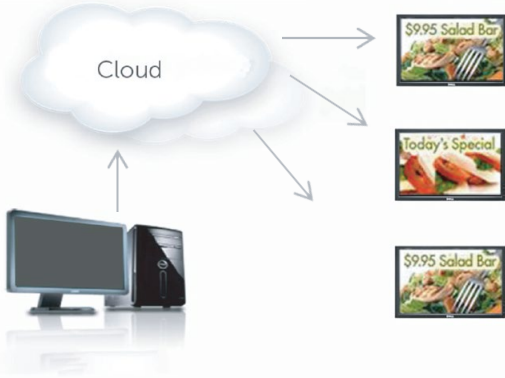

Dijital Ekran Tecrübesi Sıradanin Ötesinde

Bulut vs. Server Tabanlı

Öncelikle bir buluta mı ihtiyacınız var yoksa server bizim için yeterli mi buna karar vermemiz gerekmektedir. Bulut ile server üzerinden yönetmek arasında ne fark mı var? Bulut dediğimiz şey bizim her dakika bulunduğumuz ortamın ve ya kullandığımız cihazın önemi olmadan yönetebildiğimiz bir sistemdir. Ancak server üzerinden ekranlarımızı yönetmek istiyorsak o zaman ekranımız/ekranlarımız ile kullandığımız cihazın anı LAN üzerinde olması gerekmektedir.

Bulut

Server tabanlı