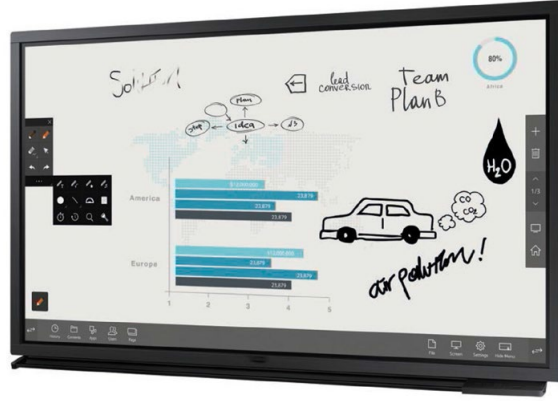

Digital Signage
Solutions

ERPA 2017

1995'den gelen ekran tecrübesi
sıradanın ötesinde

ERPA, Teknolojiye değer katar

95 Yılından bu yana, İstanbul Karaköy 'deki Merkez Ofisinde Bilişim konusundaki faaliyetlerini sürdüren ERPA, Endüstriyel Teknoloji alanındaki ilklere imza atarak, sektörün çözüm merkezi olmaya devam etmektedir. Yurt içinde başarılı projeler gerçekleştirerek her yıl "Türkiye'nin ilk 500 Bilişim Firması" sıralamasında yer alan Erpa; Yurt Dışında ise farklı lokasyonlarda hizmet sunmakta ve kurduğu tedarik zinciri ile öne çıkmaktadır. Türkiye 'deki ilk monitör ve printer laboratuvarını kuran ERPA, görüntüleme teknolojileri konusundaki bilgi birikimini, TOCHI markasına taşımış olup, günümüzdeki önemli endüstriyel monitör üreticilerinden birisi haline gelmiştir. ERPA, standart monitörlerin yanısıra, videowall, digital signage, kiosk, araç içi monitörleri, dış mekan monitörler, cnc monitörleri, akıllı bina sistemleri, gibi 4,5''ten 110''e kadar, standart dışı görüntüleme sistemlerini projelendirme ve üretme kapasitesine sahiptir.

Yüksek kaliteli ve akıllı dijital ekranlar

Erpa, endüstriyel teknoloji alanında kendi markası olan TOCHI ile çözümler sunarak teknoloji liderliğini sürdürmektedir. Videowall, digital signage, kiosk monitörleri, araç içi monitörleri, asansör monitörleri, güvenlik monitörleri, totemler, bilgilendirme monitörleri, medikal monitörler alanlarında geliştirdiği yenilikçi, dayanıklı, özel tasarım ürünler ile bugünü geleceğe taşımayı hedeflemektedir.