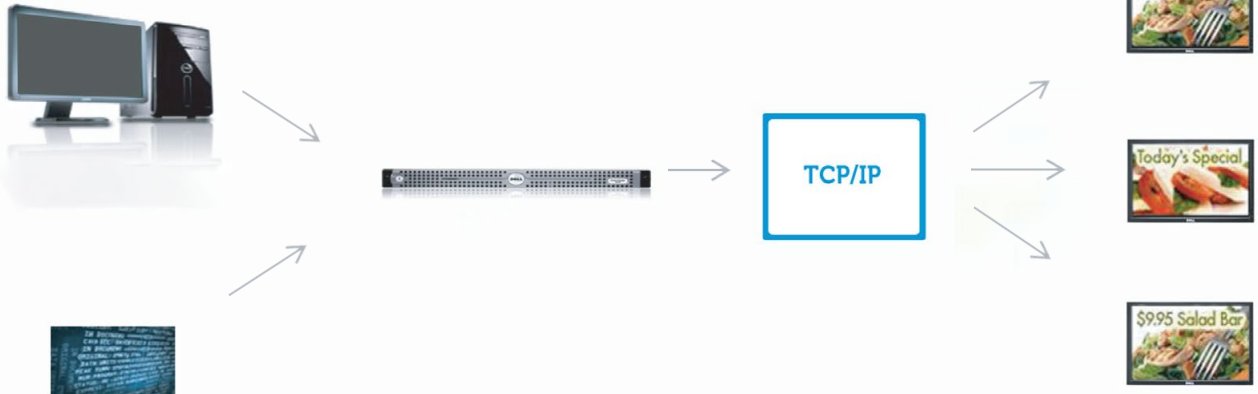

Server tabanlı