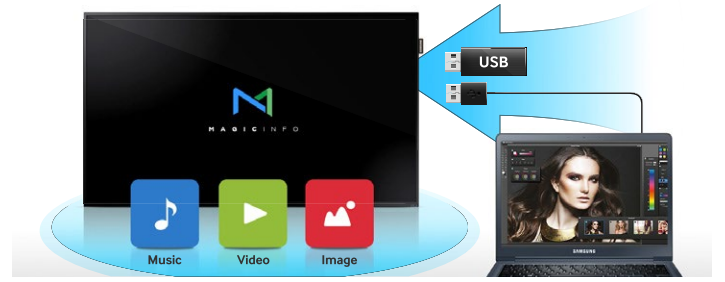

KONTROL, ÇOKLU KONUMDA KOLAYLIKLA VE KESİNLİKLE GÖRÜNTÜLENİR

Gömülü medya yürütücü ile birlikte gelen ve uzak içerik yönetimini ağ üzerinden genişletir. TOCHI Serisi ekranların arkasına takılı olan USB bellek çubuğunun medya içeriği, uzaktaki bir bilgisayardan çalışacak şekilde programlanabilir. Sunucusuyla bağlantı, TOCHI Serisi ekranlarının uzaktan izlenmesini ve yönetilmesini sağlar. Cihaz bilgileri, içerik oynatma zaman çizelgeleri, ağ verileri izleme, zaman çizelgeleme, alarmlar ve çeşitli kontroller hepsi uzaktan kullanılabilir.