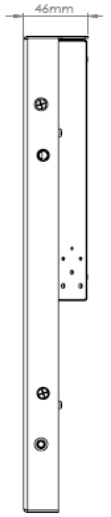

**T** OCHI

EFMK238WASSTD Serisi

23.8"

Endüstriyel  
LCD Monitör

## 23.8" Endüstriyel LCD Monitör-Otobüs

Voltaj Aralığı  
9-36 V

1920 x 1080  
Çözünürlük

24x7  
Endüstriyel  
Standartlarda

23.8"

Ekran Boyutu

VGA, AV  
HDMI  
girişi

Darbeye Dayanıklı

TOCHI  
Tasarım

MADE IN  
TURKEY

ÜST GÖRÜNÜŞ

İ GÖRÜNÜŞ

SAĞ GÖRÜNÜŞ

**Teknik Özellikler EFMK238WASSTD Serisi**

Ekran Boyutu	23.8"
Çözünürlük	1920 (RGB) x 1080 (FHD) min.
Parlaklık	250cd/m <sup>2</sup>
Kontrast Oranı	1000 : 1
Piksel Alanı (mm)	0.2745 (Y) x 0.2745 (D)mm
En-Boy Oranı	16 : 9 (H: V)
Güç Tüketimi	40W
Güç Girişi	DC12V 4A 50HZ/ 60HZ/ 75HZ
Görüş Açısı	89/89/89/89
Isı Sıcaklığı	-20 ° C ~ + 60 ° C
Açılış Süresi	5 (ms)
Renk	16.7M (8-bit)
Lamba Ömrü (saat)	50.000 saat
HDMI	Opsiyonel
VGA	Opsiyonel
AV / Video	Var
Malzeme Bilgisi	Ereğli DKP Sac
Boya Bilgisi	Iba RAL 9005 / Jotun RAL 9005
Kısa Devre Koruması	Var
Monitör Ebatı	578*350*46 mm (H*V*D)
Menü İşlemi	Otomatik / Tak Çalıştır