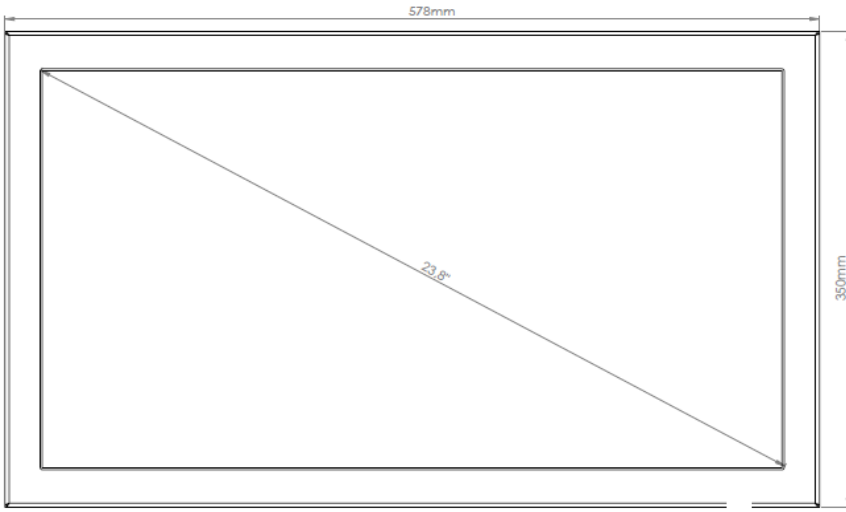

MADE IN  
TURKEY

ÜST GÖRÜNÜŞ

İ GÖRÜNÜŞ

SAĞ GÖRÜNÜŞ

**Teknik Özellikler EFMK238WASSTD Serisi**

Ekran Boyutu	23.8"
Çözünürlük	1920 (RGB) x 1080 (FHD) min.
Parlaklık	250cd/m <sup>2</sup>
Kontrast Oranı	1000 : 1
Piksel Alanı (mm)	0.2745 (Y) x 0.2745 (D)mm
En-Boy Oranı	16 : 9 (H: V)
Güç Tüketimi	40W
Güç Girişi	DC12V 4A 50HZ/ 60HZ/ 75HZ
Görüş Açısı	89/89/89/89
Isı Sıcaklığı	-20 ° C ~ + 60 ° C
Açılış Süresi	5 (ms)
Renk	16.7M (8-bit)
Lamba Ömrü (saat)	50.000 saat
HDMI	Opsiyonel
VGA	Opsiyonel
AV / Video	Var
Malzeme Bilgisi	Ereğli DKP Sac
Boya Bilgisi	Iba RAL 9005 / Jotun RAL 9005
Kısa Devre Koruması	Var
Monitör Ebatı	578*350*46 mm (H*V*D)
Menü İşlemi	Otomatik / Tak Çalıştır