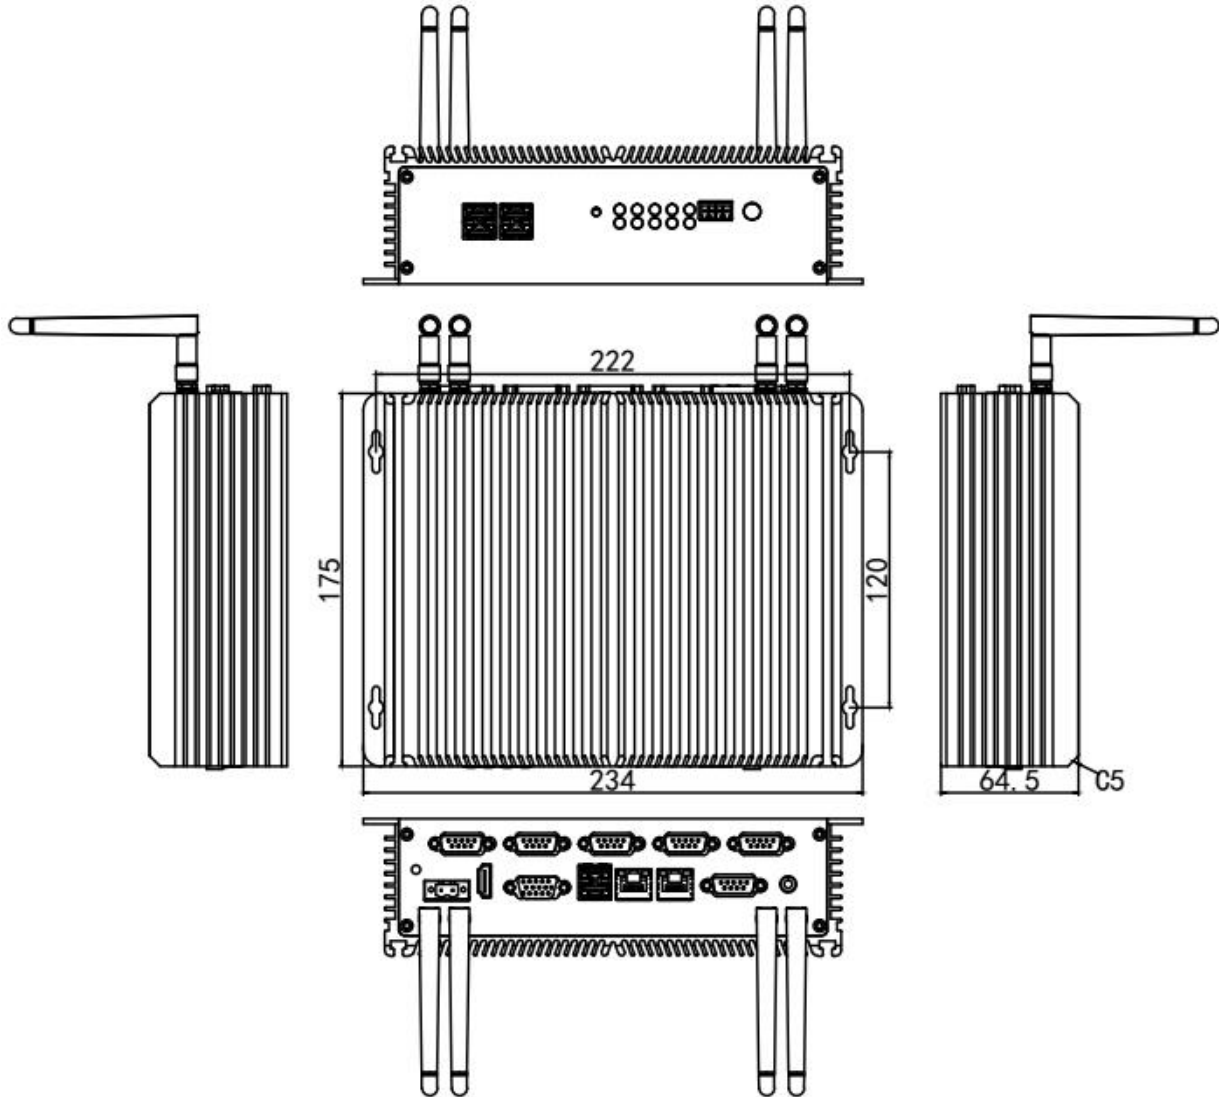

TOCHI İNTEL BDA 87EKA @7> ARAÇ İÇİ BİLGİSAYAR

TOCHI EGB-4500-031 PROFESYONEL İÇİ BİLGİSAYAR

Teknik Özellikler			
İşlemci	Intel® i7	BIOS	64 Mb SPI FLASH
RAM	2*SO-DIMM DDR4 2133/2400 32GB'a kadar	Çalışma Sıcaklığı	-10°C ~ +60°C
Grafik Kart	Intel HD Graphics 520 4K destekler	Boyut	190*150*40mm (Tip)
Genişleme Yuvası	1 x Tam boyut mini PCIe soketi (USB 2.0)	Ağırlık	2,5 KG
	1 x Tam boyut mini PCIe soketi (USB 2.0 + PC)	Sabit Disk	11*Msata SSD 16GB,32GB,64GB,128GB,256GB 1*2.5inch HDD,500GB,1TB,2TB.
Ön Panel G/Ç	1 x Yarım boy mini PCIe soketi (USB 2. + PCIe)	Ağ Kartı	2* Gigabit LAN Kartı , İsteğe bağl WIFI
	İsteğe Bağlı GP10 desteği	Görüntü	1*VGA, 1*HDMI, 1*LVDS
	2* RJ-45 2* DP 4* USB 3.0 2* USB 2.0 1* SPK Çıkışı 1* MIC IN 2* RS23	Güç Adaptör	9/36 VDC 5A