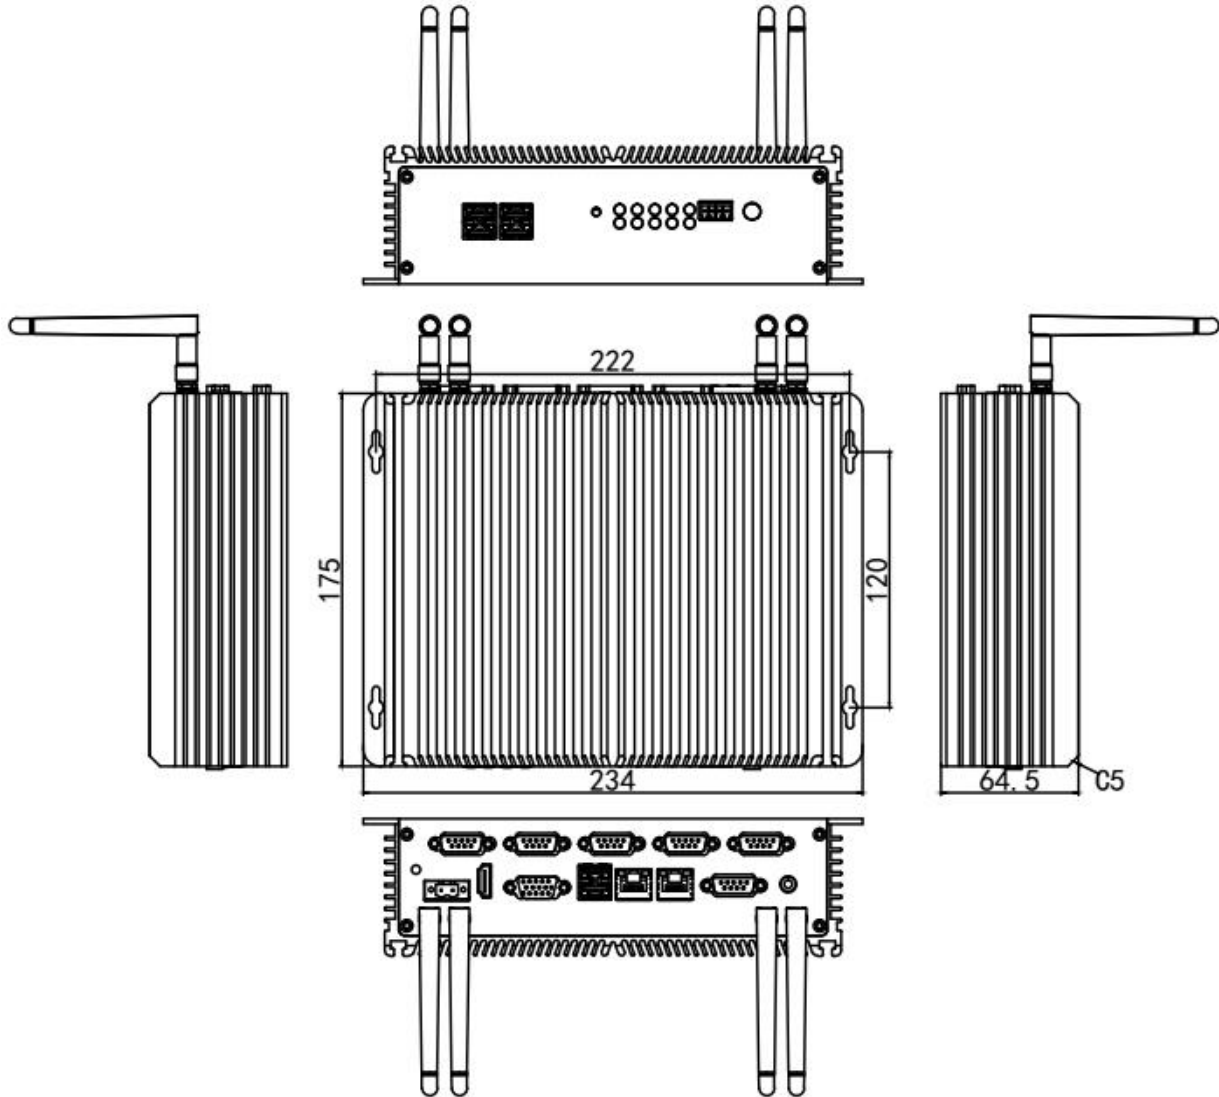

Genel Özellikleri

- Fansız Tasarım, Endüstriyel Sınıf Kalitesi, Kararlı ve Güçlü Performans
- CPU çekirdek kartı isteğe bağlıdır
- Tümüleşik 2g / 4g Ram
- 1 * MSATA , 1 * 2,5 "HDD / SSD Destekler
- 10 * COM isteğe bağlıdır (2COM RS422 / RS485 destekler)
- DC 9 ~ 36V geniş voltaj destekler, pozitif ve negatif ters koruma

TOCHI İNTEL BDA 87EKA @7> ARAÇ İÇİ BİLGİSAYAR

TOCHI EGB-4500-003 PROFESYONEL İÇİ BİLGİSAYAR

Teknik Özellikler			
İşlemci	Intel® Celeron	BIOS	64 Mb SPI FLASH
RAM	T2GB/4GB, 1*MSATA, 1*2.5" HDD/SSD	Çalışma Sıcaklığı	-10°C ~ +60°C
Grafik Kart	Intel HD Graphics	Boyut	190*150*40mm (Tip)
Genişleme Yuvası	2 x Tam boyut mini PCIe soketi (USB 2.0) 2 x Tam boyut mini PCIe soketi (USB 2.0 + PCIe) İsteğe Bağlı GP10 desteği	Ağırlık	2,5 KG
		Sabit Disk	11*Msata SSD 16GB,32GB,64GB,128GB,256GB 1*2.5inch HDD,500GB,1TB,2TB.
Ön Panel G/Ç	4 x LED güç, depolama, WWAN, WLAN	Ağ Kartı	2* Gigabit LAN Kartı , İsteğe bağlı WIFI, GIPO
Arka Panel G/Ç	1 x 9 ~ 36VDC 19W tipik güç tüketimi 2 x A Tipi USB 2.0 Sistem önyüklemesini destekler	Görüntü	1*VGA, 1*HDMI, 1*LVDS
		Güç Adaptör	9/36 VDC 5A