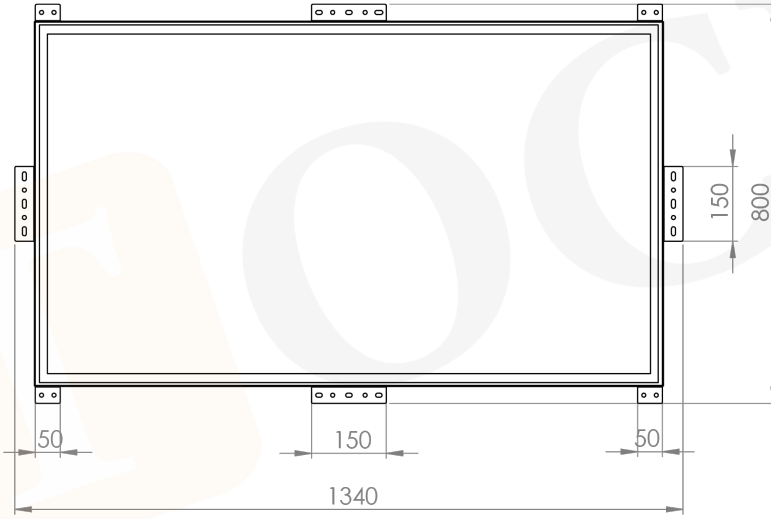

55" AÇIK KASA ENDÜSTRİYEL MONİTÖR

TOCHI EAK550- AND SERİSİ

Genel Özellikler

Teknik Özellikler	
Panel	55 inch
Çözünürlük	1920 (RGB) × 1080 [FHD]
Aktif Alan	1209.6 × 680.4 (H×V)
En/Boy Oranı	16:9 (H: V)
Piksel Alanı	0.3113 mm
Tekpi Süresi	8 (Typ.)
Renk	16.7M 72% (CIE1931)
Parlaklık	350 cd/m ² (Typ.)
Kontrast Oranı	1200 : 1 (Typ.)
Görüş Açısı	89/89/89/89 (Typ.)(CR≥10)
Çalışma Sıcaklığı	0 ~ 50 °C
Lamba Ömrü (saat)	30 K (Min.) (Saat)
Menü İşlemi	Otomatik/ Tak Çalıştır
Power	12V [Opsiyonel 9V-36V]