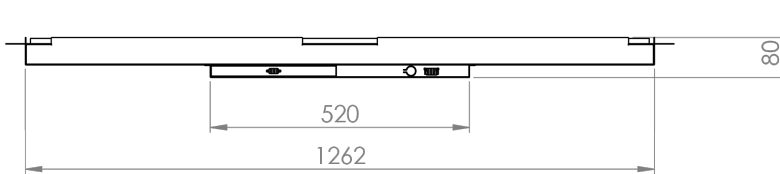

55" AÇIK KASA ENDÜSTRİYEL MONİTÖR

TOCHI EAK550- AND SERİSİ

Genel Özellikler

Teknik Özellikler	
Panel	55 inch
Çözünürlük	1920 (RGB) × 1080 [FHD]
Aktif Alan	1209.6 × 680.4 (H×V)
En/Boy Oranı	16:9 (H: V)
Piksel Alanı	0.3113 mm
Tekpi Süresi	8 (Typ.)
Renk	16.7M 72% (CIE1931)
Parlaklık	350 cd/m ² (Typ.)
Kontrast Oranı	1200 : 1 (Typ.)
Görüş Açısı	89/89/89/89 (Typ.)(CR≥10)
Çalışma Sıcaklığı	0 ~ 50 °C
Lamba Ömrü (saat)	30 K (Min.) (Saat)
Menü İşlemi	Otomatik/ Tak Çalıştır
Power	12V [Opsiyonel 9V-36V]