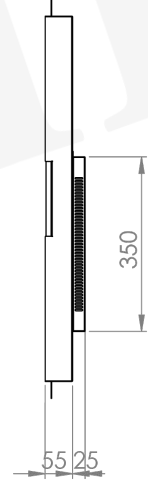

55" AÇIK KASA ENDÜSTRİYEL MONİTÖR

TOCHI EAK550- AND SERİSİ

Konutlar, plazalar, alışveriş merkezleri, hastaneler, oteller, sergi ve fuar alanları, holdingler, okullar.

Genel Özellikleri

- Ekonomik ve güvenilir.
- 1920(RGB)×1080 Çözünürlük
- 0 ~ 50 ° C geniş sıcaklık aralığına sahiptir.
- 800 derece kadar ısıtılarak daha dayanıklı hale getirilen 4 mm kalınlığında tamperli cam
- %80 enerji tasarrufu
- Elektrik kesintisinde otomatik açılma ve kaldığı yerden devam etme özelliği

55" AÇIK KASA ENDÜSTRİYEL MONİTÖR

TOCHI EAK550- AND SERİSİ

Genel Özellikler

Teknik Özellikler	
Panel	55 inch
Çözünürlük	1920 (RGB) × 1080 [FHD]
Aktif Alan	1209.6 × 680.4 (H×V)
En/Boy Oranı	16:9 (H: V)
Piksel Alanı	0.3113 mm
Tekpi Süresi	8 (Typ.)
Renk	16.7M 72% (CIE1931)
Parlaklık	350 cd/m ² (Typ.)
Kontrast Oranı	1200 : 1 (Typ.)
Görüş Açısı	89/89/89/89 (Typ.)(CR≥10)
Çalışma Sıcaklığı	0 ~ 50 °C
Lamba Ömrü (saat)	30 K (Min.) (Saat)
Menü İşlemi	Otomatik/ Tak Çalıştır
Power	12V [Opsiyonel 9V-36V]