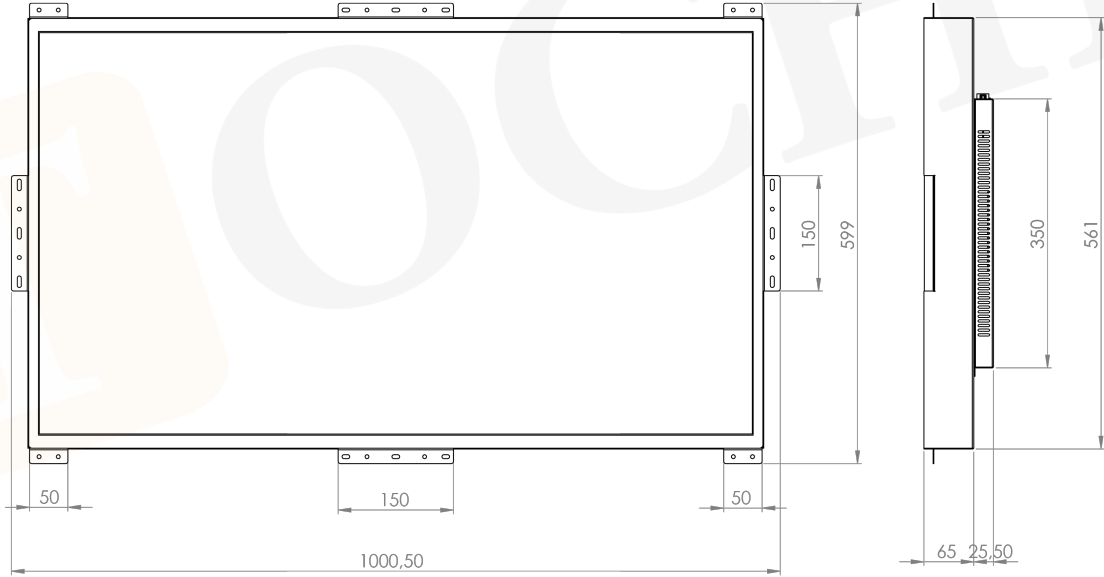

43" AÇIK KASA ENDÜSTRİYEL MONİTÖR

TOCHI EAK430- AND SERİSİ

Genel Özellikler

Teknik Özellikler	
Panel	43 inch
Çözünürlük	1920 (RGB) × 1080 [FHD]
Aktif Alan	940.896(W)×529.254(H) mm
En/Boy Oranı	16:9 (H: V)
Piksel Alanı	0.3113 mm
Tekpi Süresi	8 (Typ.)
Renk	16.7M 72% (CIE1931)
Parlaklık	400 cd/m ² (Typ.)
Kontrast Oranı	1200:1 (Typ.) (TM)
Görüş Açısı	89/89/89/89 (Typ.)(CR≥10)
Çalışma Sıcaklığı	0 ~ 50 °C
Lamba Ömrü (saat)	30 K (Min.) (Saat)
Menü İşlemi	Otomatik/ Tak Çalıştır
Power	12V [Opsiyonel 9V-36V]