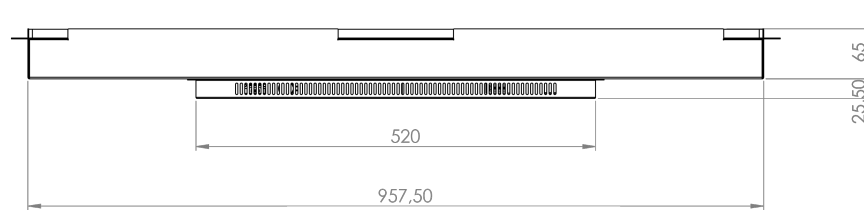

43" AÇIK KASA ENDÜSTRİYEL MONİTÖR

TOCHI EAK430- AND SERİSİ

Genel Özellikler

Teknik Özellikler	
Panel	43 inch
Çözünürlük	1920 (RGB) × 1080 [FHD]
Aktif Alan	940.896(W)×529.254(H) mm
En/Boy Oranı	16:9 (H: V)
Piksel Alanı	0.3113 mm
Tekpi Süresi	8 (Typ.)
Renk	16.7M 72% (CIE1931)
Parlaklık	400 cd/m ² (Typ.)
Kontrast Oranı	1200:1 (Typ.) (TM)
Görüş Açısı	89/89/89/89 (Typ.)(CR≥10)
Çalışma Sıcaklığı	0 ~ 50 °C
Lamba Ömrü (saat)	30 K (Min.) (Saat)
Menü İşlemi	Otomatik/ Tak Çalıştır
Power	12V [Opsiyonel 9V-36V]