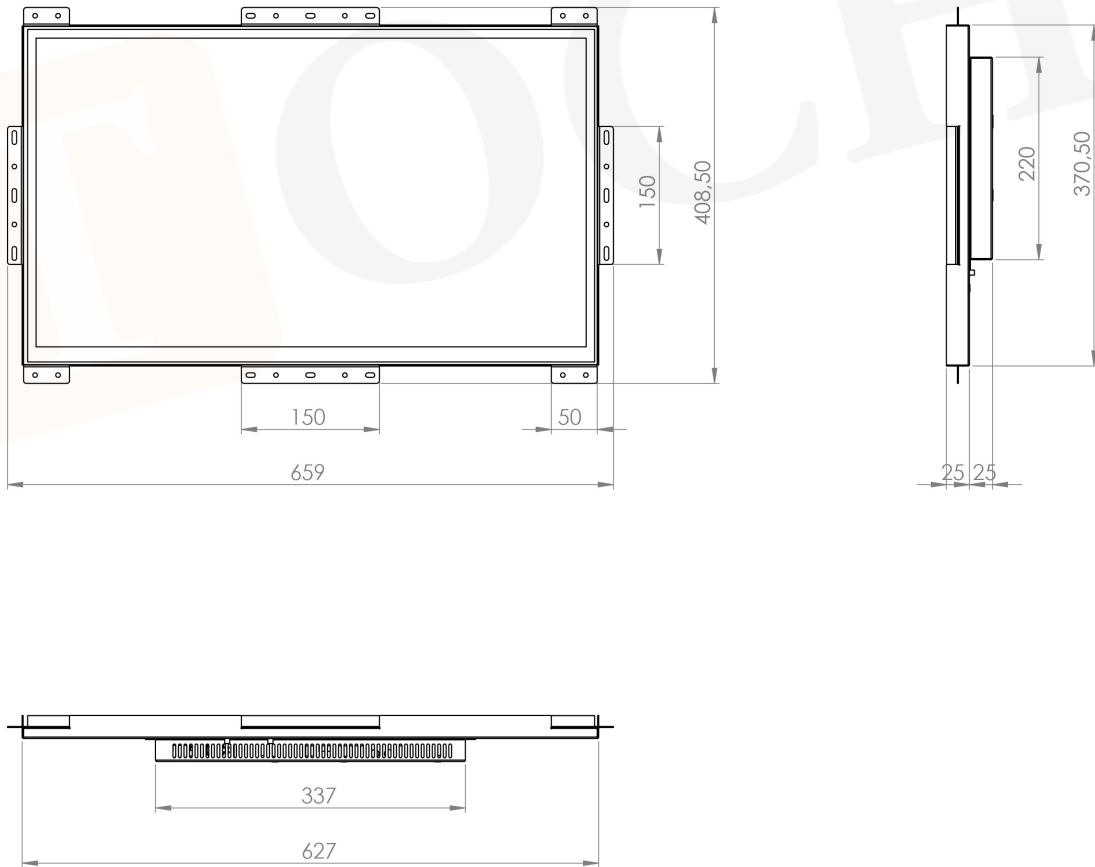

27" AÇIK KASA ENDÜSTRİYEL MONİTÖR

TOCHI EAK270-AND SERİSİ

Genel Özellikler

| Teknik Özellikler | |
|-------------------|------------------------------|
| Panel | 27 inch |
| Çözünürlük | 1920 (RGB) × 1080 [FHD] |
| Aktif Alan | 597.6(H)×336.15(V) mm |
| En/Boy Oranı | 16:9 (H: V) |
| Piksel Alanı | 0.3113 mm |
| Tekpi Süresi | 7/5 (Typ.) |
| Renk | 16.7M 72% (CIE1931) |
| Parlaklık | 300 cd/m ² (Typ.) |
| Kontrast Oranı | 3000:1 (Typ.) (TM) |
| Görüş Açısı | 89/89/89/89 (Typ.)(CR≥10) |
| Çalışma Sıcaklığı | 0 ~ 50 °C |
| Lamba Ömrü (saat) | 30 K (Min.) (Saat) |
| Menü İşlemi | Otomatik/ Tak Çalıştır |
| Power | 12V [Opsiyonel 9V-36V] |