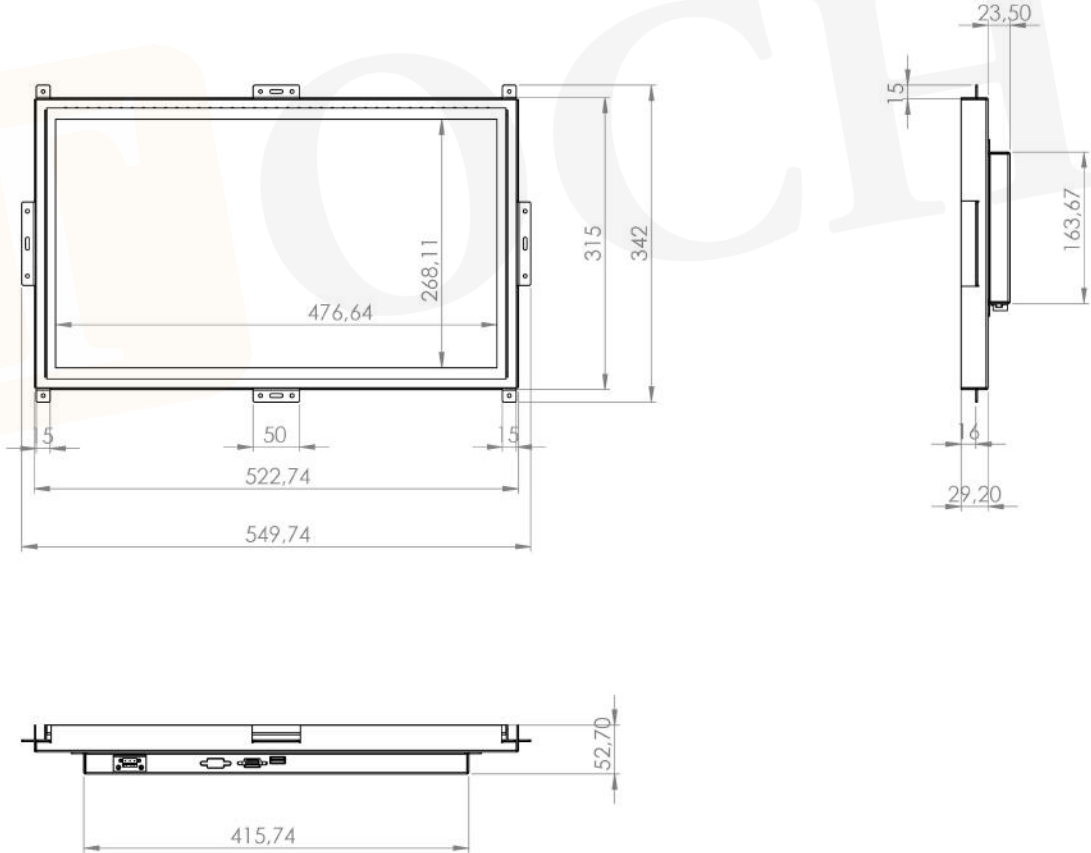

21.5" AÇIK KASA ENDÜSTRİYEL MONİTÖR

TOCHI EAK215-AND SERİSİ

Genel Özellikler

Teknik Özellikler	
Panel	21.5 inch
Çözünürlük	1920 (RGB) × 1080 [FHD]
Aktif Alan	476,64 (H) × 268,11 (V) mm
En/Boy Oranı	16:9 (H: V)
Piksel Alanı	0.24825 × 0.24825 (H × V)
Tekpi Süresi	3.8 / 1.2 (Tip) (Tr / Td)
Renk	16.7M (6 bit + Hi-FRC)
Parlaklık	250 cd / m ² (Tip)
Kontrast Oranı	1000: 1 (Tip) (İletken)
Görüş Açısı	85/85/80/80 (Tip) (CR≥10)
Çalışma Sıcaklığı	0 ~ 50 °C
Lamba Ömrü (saat)	30 K (Min.) (Saat)
Menü İşlemi	Otomatik/ Tak Çalıştır
Power	12V [Opsiyonel 9V-36V]