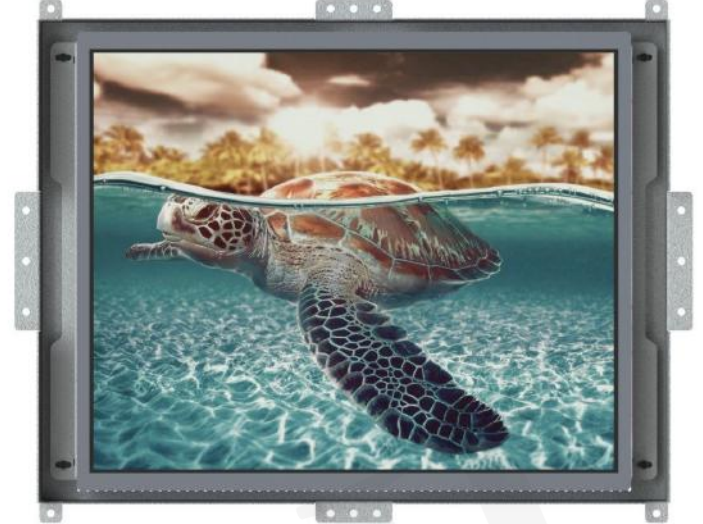

# 18.5" AÇIK KASA ENDÜSTRİYEL MONİTÖR

### Genel Özellikleri

- Ekonomik ve güvenilir
- 1366 (RGB) × 768 (WXGA) Çözünürlük
- 0 ~ 50 ° C geniş sıcaklık aralığına sahiptir
- Sıva altı veya sıva üstü uygulamalarda kullanılmaktadır.
- Sıva altı uygulamalarda açık kasa tercih edilirken, sıva üstü uygulamalarda şık monitör kasalar ihtiyacı karşılamaktadır.
- Splitt Screen (ekranı bölümlere ayırma) özelliğine sahiptir.
- Android kartlarla uzaktan yönetilebilir.
- Paslanmaz kasa
- Elektromanyetik parazit etkilerine karşı korumalı
- Vibrasyona karşı basınç emici contalama sistemi
- %80 enerji tasarrufu
- Elektrik kesintisinde otomatik açılma ve kaldığı yerden devam etme özelliği
- Sistemin çalışma ve kapanma zamanlarını ayarlayabilme özelliği