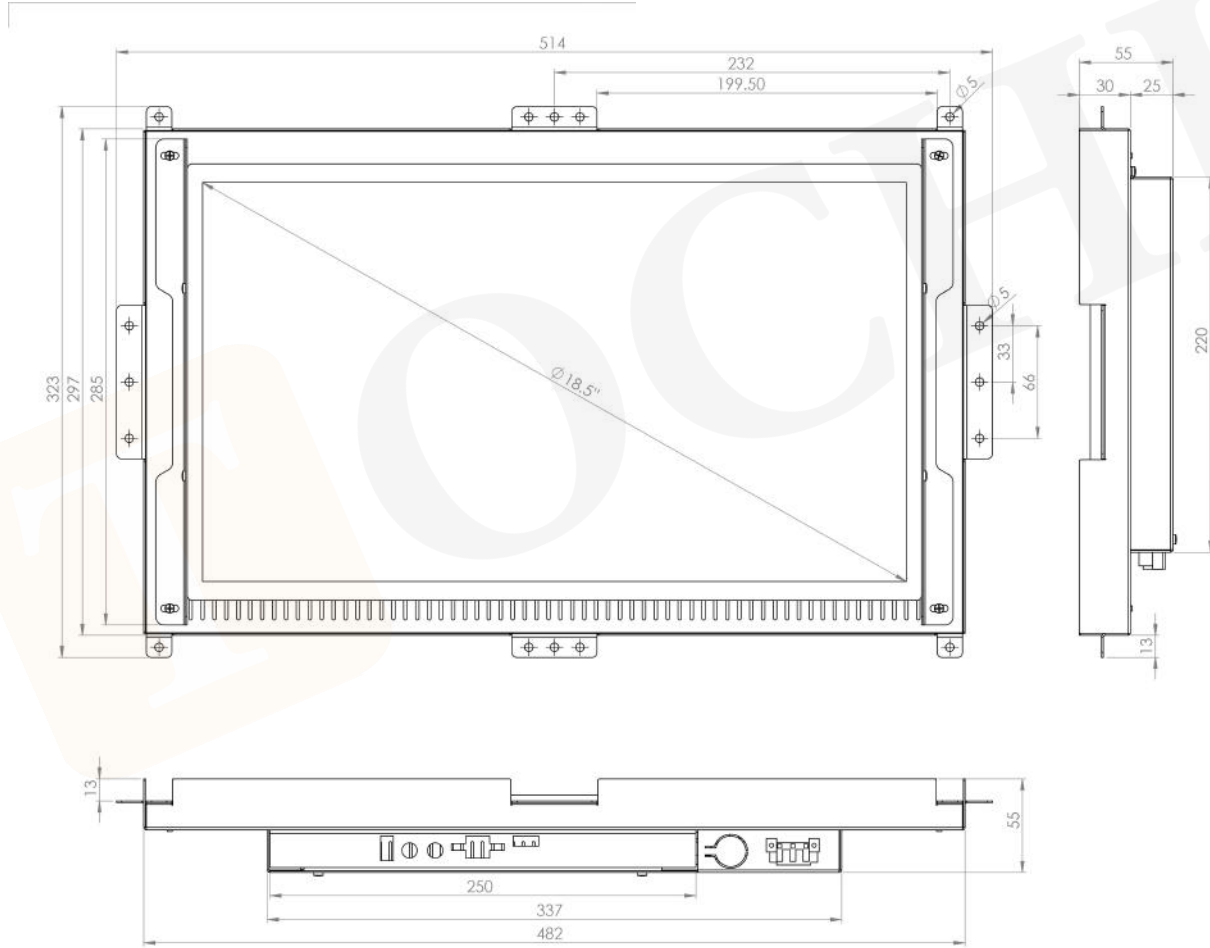

# 18.5" AÇIK KASA ENDÜSTRİYEL MONİTÖR

### Genel Özellikler

Teknik Özellikler	
Panel	18.5 inch
Çözünürlük	1366 (RGB) × 768 (WXGA)
Aktif Alan	409,8 × 230,4 (H × V)
En/Boy Oranı	16: 9 (G: Y)
Piksel Alanı	0,300 × 0,300 mm
Tekpi Süresi	9.0 (Tür) (G'den G'ye) (ms)
Renk	16.7M (8 bit)
Parlaklık	250 cd / m <sup>2</sup>
Kontrast Oranı	3000: 1 (Tip.) (İletken)
Görüş Açısı	88/88/88/88 (Tip) (CR≥20)
Çalışma Sıcaklığı	0 ~ 50 ° C
Menü İşlemi	Otomatik/ Tak Çalıştır
Power	12V [Opsiyonel 9V-36V]