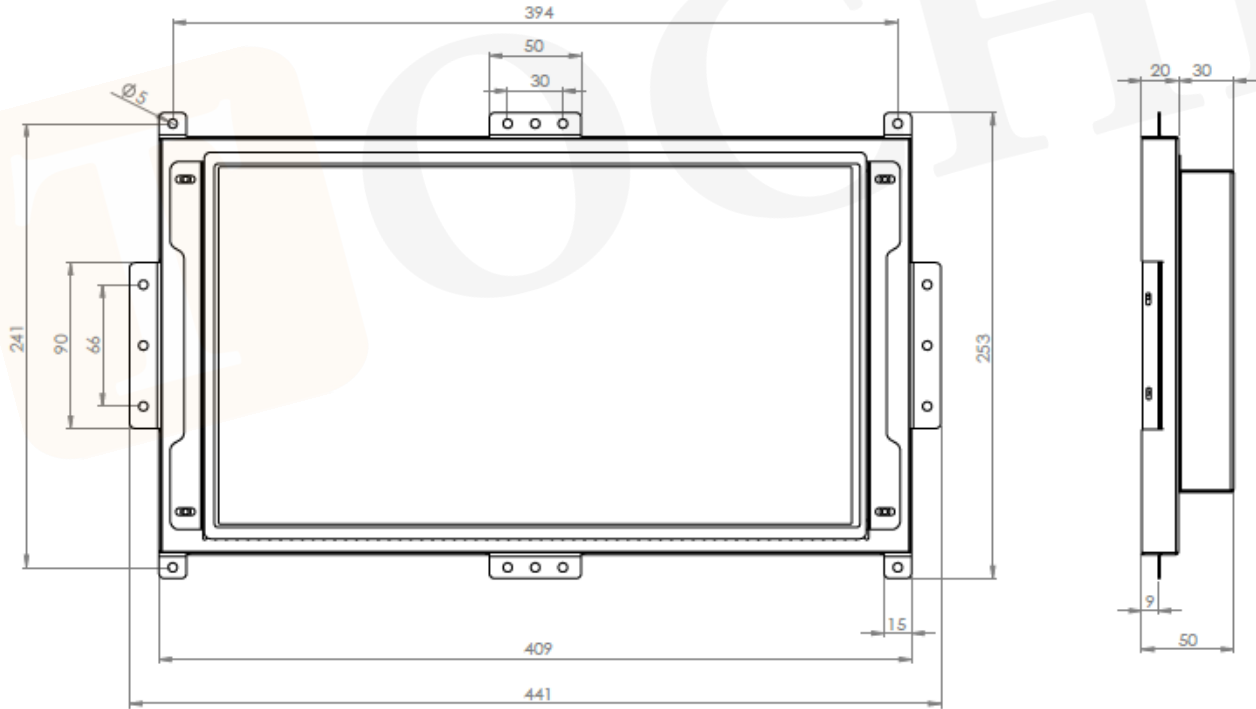

### Genel Özellikler

Teknik Özellikler	
Panel	15.6 inch
Çözünürlük	1920 (RGB) × 1080, FHD
Aktif Alan	344,16 (H) × 193,59 (V) mm
En/Boy Oranı	16: 9
Piksel Alanı	0.17925 × 0.17925 (H × V) mm
Tekpi Süresi	25 ms
Renk	262K
Parlaklık	300 cd / m <sup>2</sup>
Kontrast Oranı	700: 1
Görüş Açısı	85/85/85/85
Çalışma Sıcaklığı	0 ~ 50 °C
Lamba Ömrü (saat)	15K (Min.) (Saat)
Menü İşlemi	Otomatik/ Tak Çalıştır
Power	12V [Opsiyonel 9V-36V]