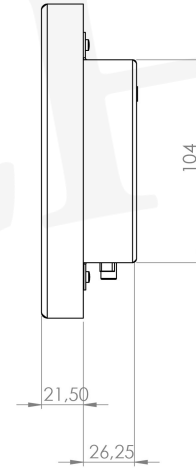

10.4" AÇIK KASA ENDÜSTRİYEL MONİTÖR

TOCHI EAK104-AND SERİSİ

Genel Özellikler

Teknik Özellikler	
Panel	10,4 inch
Çözünürlük	1024(RGB)×768 (XGA)
Aktif Alan	246 × 184,5 mm
En/Boy Oranı	4: 3 (G: Y)
Piksel Alanı	0,3075 × 0,3075 mm
Tekpi Süresi	15/30 (Typ.) (Tr / Td) (ms)
Renk	262K (6 bit)
Parlaklık	370 cd / m ² (Tip)
Kontrast Oranı	450: 1 (Tip) (İletken))
Görüş Açısı	70/70/50/60 (Tip) (CR≥10)
Çalışma Sıcaklığı	-10 ~ 65 ° C
Lamba Ömrü (saat)	50K (min.)
Menü İşlemi	Otomatik/ Tak Çalıştır
Power	12V [Opsiyonel 9V-36V]