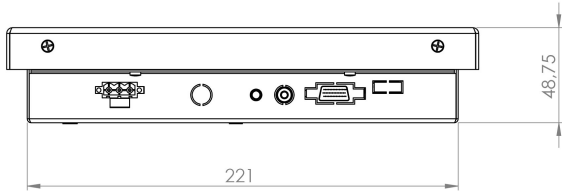

10.4" AÇIK KASA ENDÜSTRİYEL MONİTÖR

TOCHI EAK104-AND SERİSİ

Genel Özellikler

Teknik Özellikler	
Panel	10,4 inch
Çözünürlük	1024(RGB)×768 (XGA)
Aktif Alan	246 × 184,5 mm
En/Boy Oranı	4: 3 (G: Y)
Piksel Alanı	0,3075 × 0,3075 mm
Tekpi Süresi	15/30 (Typ.) (Tr / Td) (ms)
Renk	262K (6 bit)
Parlaklık	370 cd / m ² (Tip)
Kontrast Oranı	450: 1 (Tip) (İletken))
Görüş Açısı	70/70/50/60 (Tip) (CR≥10)
Çalışma Sıcaklığı	-10 ~ 65 ° C
Lamba Ömrü (saat)	50K (min.)
Menü İşlemi	Otomatik/ Tak Çalıştır
Power	12V [Opsiyonel 9V-36V]