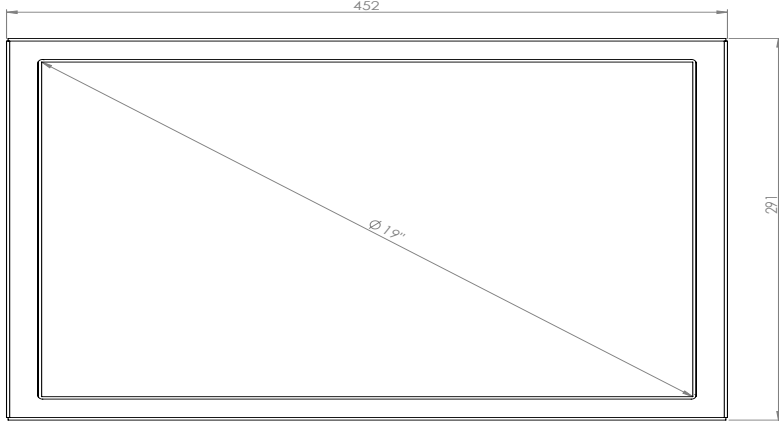

ÖN  
GÖRÜNÜŞ

SAĞ  
GÖRÜNÜŞ

ALT  
GÖRÜNÜŞ

## Teknik Özellikler EFMK190WASSTD Serisi

Ekran Boyutu	19"
Çözünürlük	1280 (RGB) x 1024(FHD) min.
Parlaklık	250cd/m <sup>2</sup> (Typ.) Opsiyonel 1000 : 1
Kontrast Oranı	(Typ.) (Transmissive)
Piksel Alanı (mm)	0.294(Y)×0.294(D)mm
En-Boy Oranı	4 : 3 (H: V)
Güç Tüketimi	40W
Güç Girişi	Normal 9-36V
Görüş Açısı	170(Y)/170(D)
Isı Sıcaklığı	-20 ° C ~ + 60 ° C
Açılış Süresi	5 (ms)
Renk	16.7M (8-bit)
Lamba Ömrü (saat)	50.000 saat
HDMI	Opsiyonel
VGA	Opsiyonel
AV / Video	Var
Malzeme Bilgisi	Ereğli DKP Sac
Boya Bilgisi	Iba RAL 9005 / Jotun RAL 9005
Kısa Devre Koruması	Var
Monitör Ebatı	452*292*70 mm (H*V*D)
Menü İşlemi	Otomatik / Tak Çalıştır