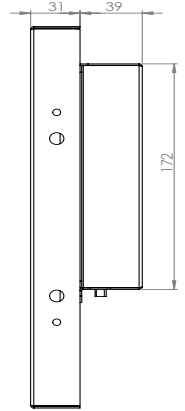

Voltaj Aralığı  
9-36 V

1280 x 1024  
Çözünürlük

24x7  
Endüstriyel  
Standartlarda

19"  
Ekran Boyutu

VGA, AV  
HDMI  
girişi

Darbeye Dayanıklı

TOCHI  
Tasarım

**TOCHI**

ÖN  
GÖRÜNÜŞ

SAĞ  
GÖRÜNÜŞ

ALT  
GÖRÜNÜŞ

## Teknik Özellikler EFMK190WASSTD Serisi

Ekran Boyutu	19"
Çözünürlük	1280 (RGB) x 1024(FHD) min.
Parlaklık	250cd/m <sup>2</sup> (Typ.) Opsiyonel 1000 : 1
Kontrast Oranı	(Typ.) (Transmissive)
Piksel Alanı (mm)	0.294(Y)×0.294(D)mm
En-Boy Oranı	4 : 3 (H: V)
Güç Tüketimi	40W
Güç Girişi	Normal 9-36V
Görüş Açısı	170(Y)/170(D)
Isı Sıcaklığı	-20 ° C ~ + 60 ° C
Açılış Süresi	5 (ms)
Renk	16.7M (8-bit)
Lamba Ömrü (saat)	50.000 saat
HDMI	Opsiyonel
VGA	Opsiyonel
AV / Video	Var
Malzeme Bilgisi	Ereğli DKP Sac
Boya Bilgisi	Iba RAL 9005 / Jotun RAL 9005
Kısa Devre Koruması	Var
Monitör Ebatı	452*292*70 mm (H*V*D)
Menü İşlemi	Otomatik / Tak Çalıştır