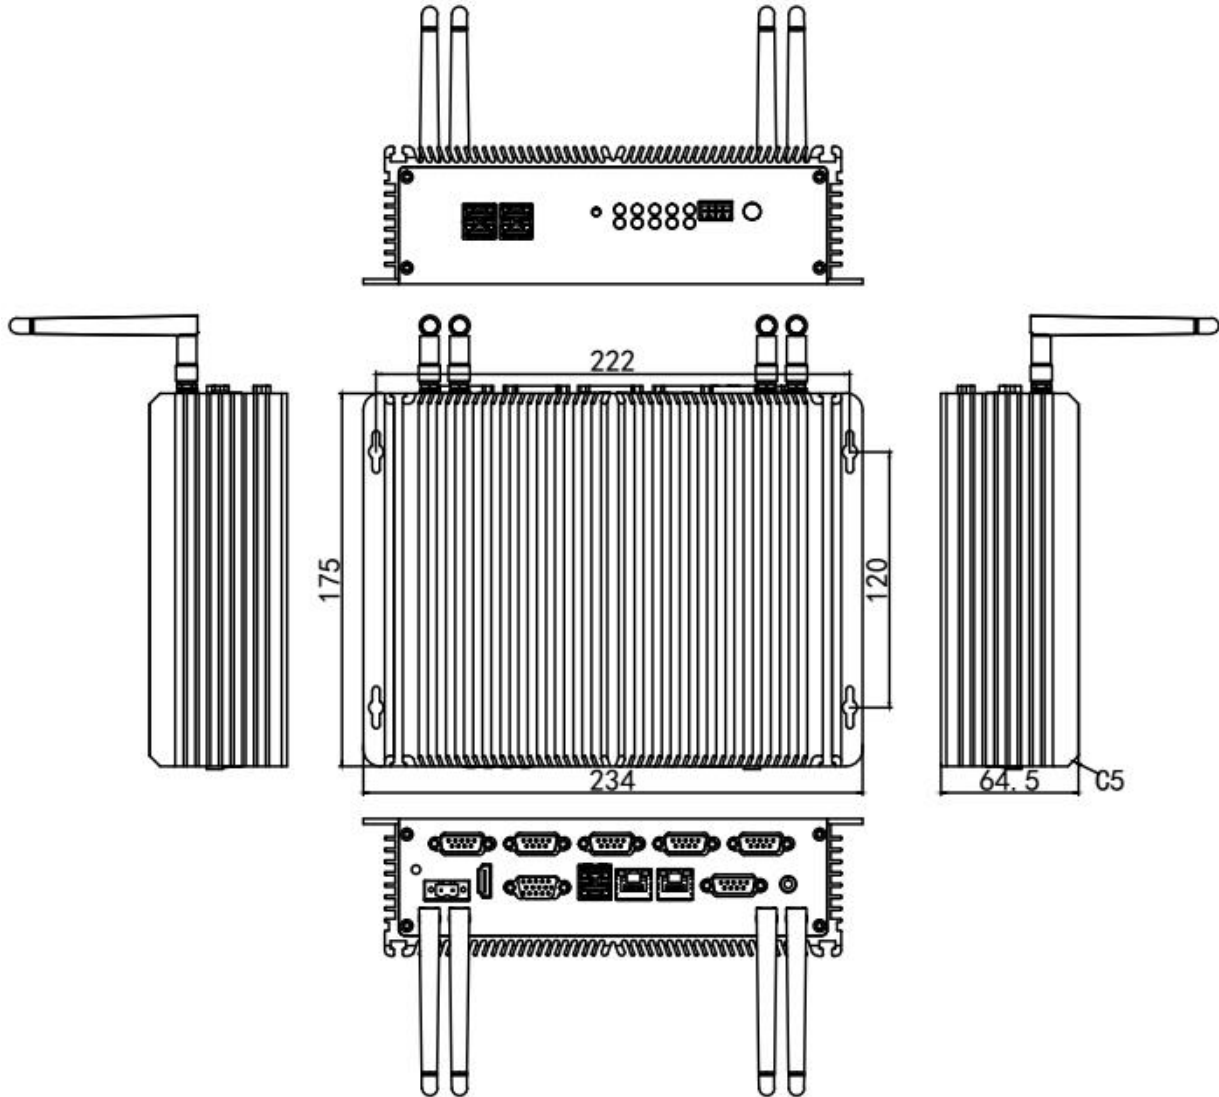

Genel Özellikleri

- Fansız Tasarım, Endüstriyel Sınıf Kalitesi, Kararlı ve Güçlü Performans
- CPU çekirdek kartı isteğe bağlıdır
- Tümüleşik 2g / 4g Ram
- 1 * MSATA , 1 * 2,5 "HDD / SSD Destekler
- 10 * COM isteğe bağlıdır (2COM RS422 / RS485 destekler)
- DC 9 ~ 36V geniş voltaj destekler, pozitif ve negatif ters koruma

TOCHI İNTEL BDA 87EKA @7> ARAÇ İÇİ BİLGİSAYAR

TOCHI EGB-4500-012 PROFESYONEL İÇİ BİLGİSAYAR

Teknik Özellikler			
İşlemci	Intel® i3	BIOS	64 Mb SPI FLASH
RAM	2GB/4GB, 1*MSATA, 1*2.5" HDD/SSD	Çalışma Sıcaklığı	-10°C ~ +60°C
Grafik Kart	Intel HD Graphics	Boyut	190*150*40mm (Tip)
Genişleme Yuvası	2 x Tam boyut mini PCIe soketi (USB 2.0) 2 x Tam boyut mini PCIe soketi (USB 2.0 + PCIe) İsteğe Bağlı GP10 desteği	Ağırlık	2,5 KG
		Sabit Disk	11*Msata SSD 16GB,32GB,64GB,128GB,256GB 1*2.5inch HDD,500GB,1TB,2TB.
Ön Panel G/Ç	4 x LED güç, depolama, WWAN, WLAN	Ağ Kartı	2* Gigabit LAN Kartı , İsteğe bağl WIFI
Arka Panel G/Ç	1 x 9 ~ 36VDC 19W tipik güç tüketimi 2 x A Tipi USB 2.0 Sistem önyüklemesini destekler	Görüntü	1*VGA, 1*HDMI, 1*LVDS
		Güç Adaptör	9/36 VDC 5A